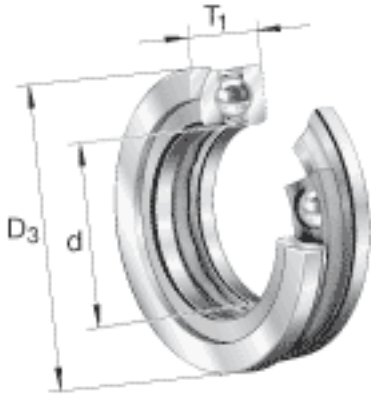

参考资料: <http://www.sozhou.com/p/57666c8f.html>