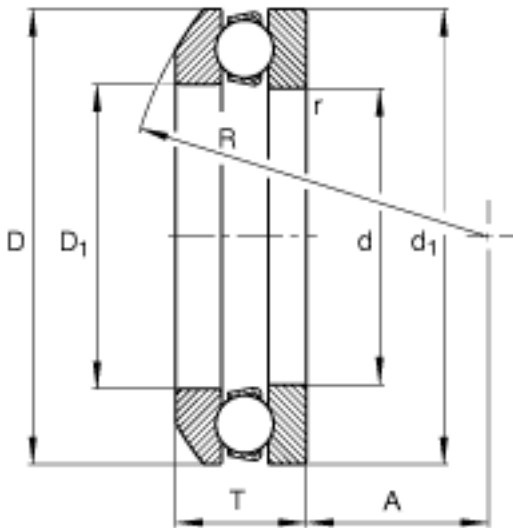

参考资料: <http://www.sozhou.com/p/57666c8f.html>