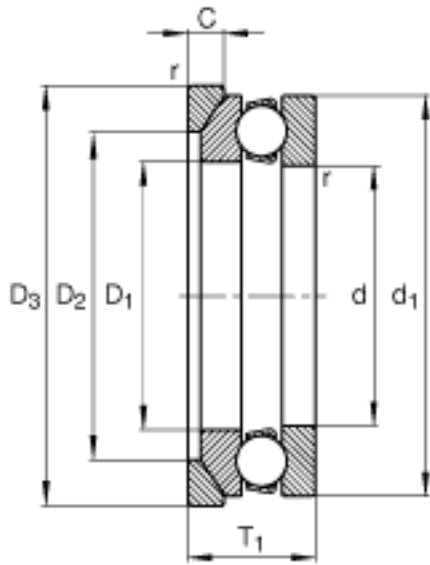

FAG 53207 + U207参数

尺寸	d	35	mm	-
	D ₃	65	mm	-
	T ₁	22	mm	-
	A	24	mm	-
	C	7	mm	-
	D	62	mm	-
	D ₁	37	mm	-
	D ₂	48	mm	-
	D _{a max}	48	mm	-
	d ₁	62	mm	-
	d _{a min}	51	mm	-
	R	50	mm	-
	r _{a max}	1	mm	-
	r _{min}	1	mm	-
	T	19.9	mm	-
说明		U207		型号, 座圈
重量	m	265	g	质量
	m ₁	57	g	质量, 座圈
基本额定载荷	C _a	35500	N	基本额定动载荷, 轴向
	C _{0a}	67000	N	基本额定静载荷, 轴向
尺寸	A	0.028		最小载荷系数
极限转速	n _G	6000	r/min	极限转速
疲劳极限载荷	C _{ua}	3000	N	疲劳极限载荷, 轴向

FAG 53207 + U207图片

参考资料: <http://www.sozhou.com/p/57666c8f.html>