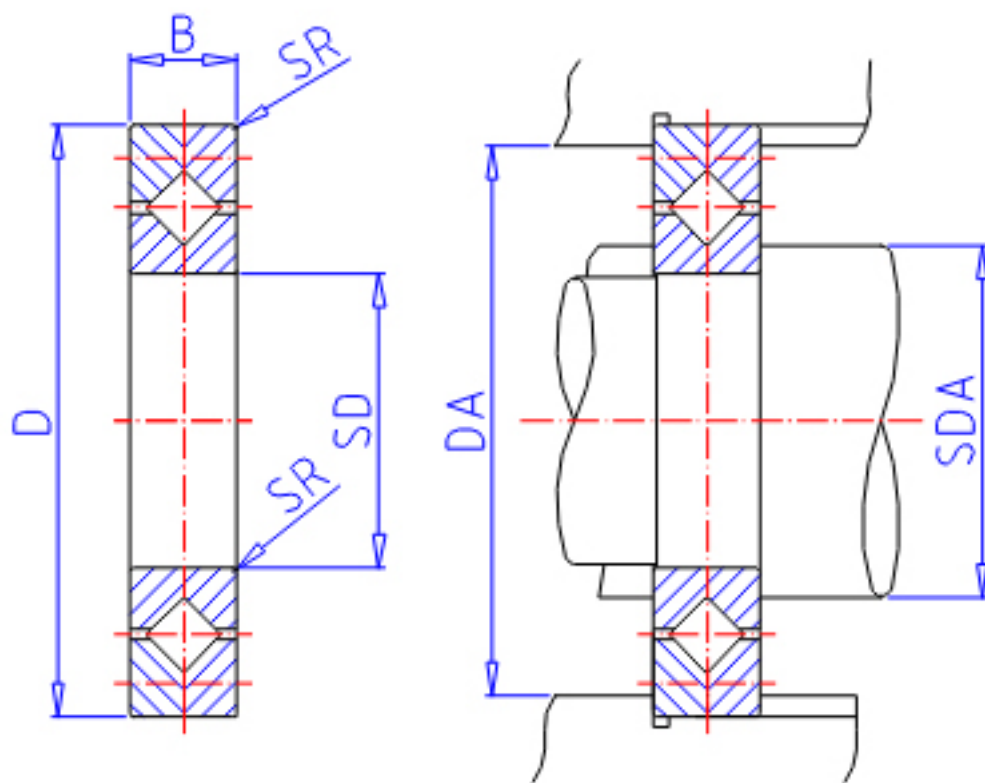

IKO CRB 25040参数

轴径	STDRT	250	mm	轴径
型号	ORDER	CRB 25040		型号
重量	MASS	14800	g	重量
主要尺寸	SD	250	mm	内径
	D	355	mm	外径
	B	40	mm	宽度
	SR	2.5	mm	(最小)
安装尺寸	SDA	271	mm	-
	DA	330	mm	-
基本额定载荷	CR	215000	N	动载荷
	COR	382000	N	静载荷

IKO CRB 25040图片

参考资料:<http://www.sozhou.com/p/5763e0c3.html>