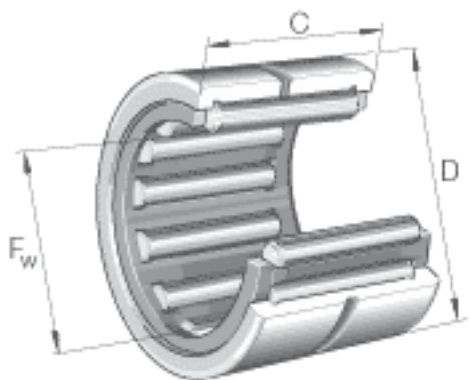

INA NK6/10-TV参数

尺寸	F_w	6	mm	-
	D	12	mm	-
	C	10	mm	-
	r_{min}	0.15	mm	-
重量	m	4.7	g	质量
基本额定载荷	C_r	2950	N	基本额定动载荷, 径向
	C_{0r}	2280	N	基本额定静载荷, 径向
疲劳极限载荷	C_{ur}	355	N	疲劳极限载荷, 径向
极限转速	n_G	36500	r/min	极限转速
参考转速	n_B	35500	r/min	参考转速
说明				有止动环, 无润滑孔和润滑一槽。

INA NK6/10-TV图片

参考资料:<http://www.sozhou.com/p/574d9681.html>