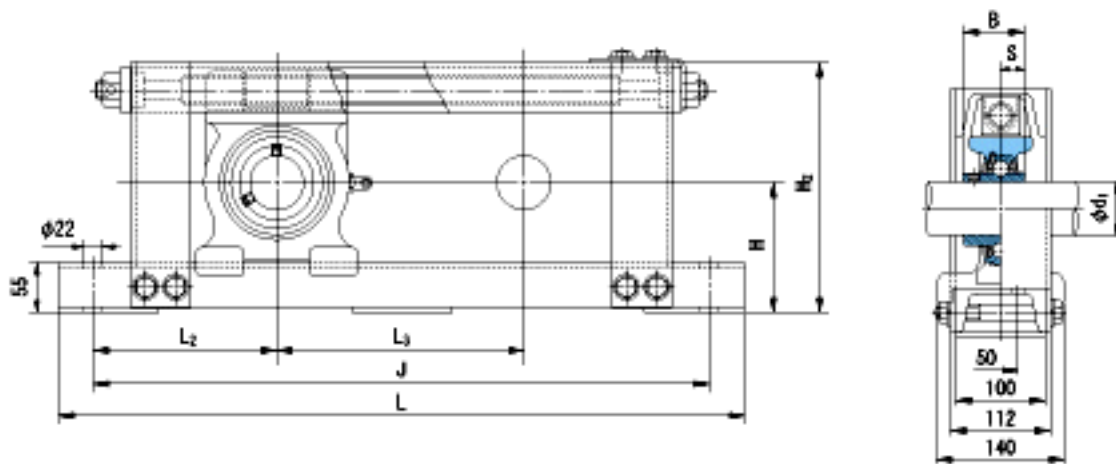

NACHI UCTU317+WU900参数

外形尺寸	H	165	mm	-
	H2	325	mm	-
	L	1420	mm	-
	J	1360	mm	-
	L2	230	mm	-
	L3	900	mm	-
安装尺寸	d1	85	mm	-
	B	96	mm	-
	S	40	mm	-
重量	Mass	59000	g	重量
基本额定载荷	Cr	132000	N	动载荷
	Cor	96500	N	静载荷
极限速度	Grease	-	r/min	脂润滑
	Oil	-	r/min	油润滑

NACHI UCTU317+WU900图片

参考资料:<http://www.sozhou.com/p/57485e2c.html>