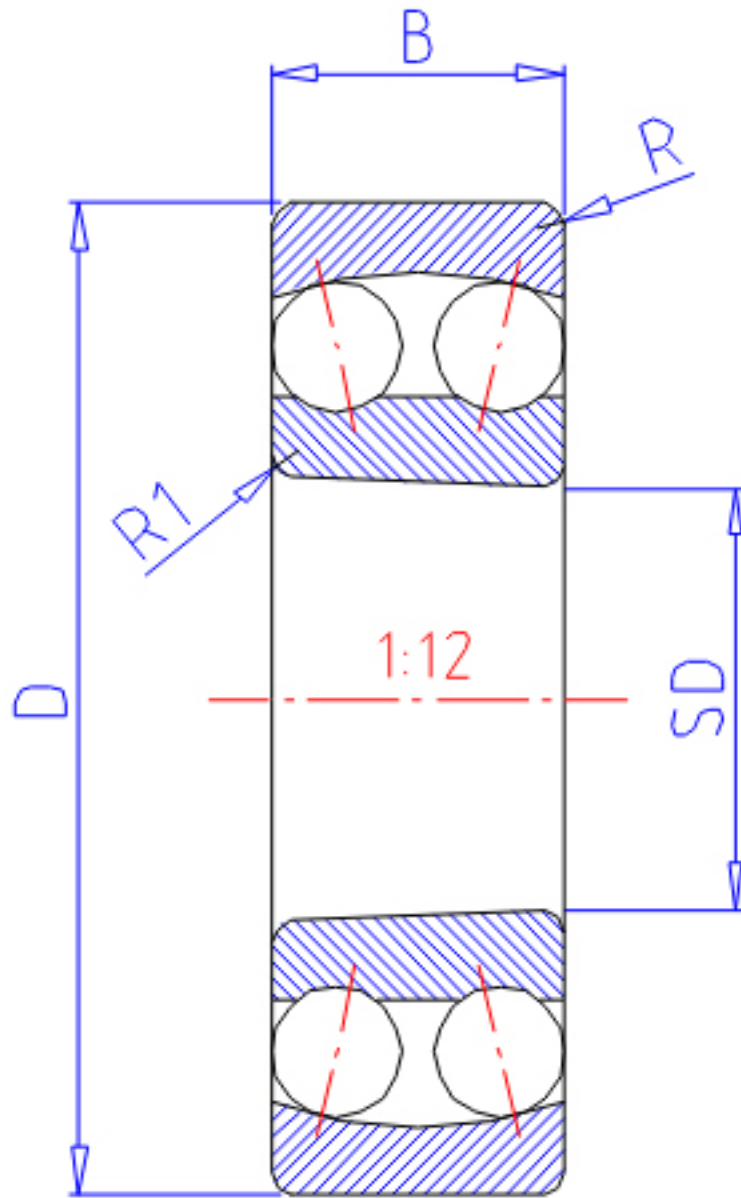

## NTN 1320SK参数

主要尺寸	SD	100	mm	-
	D	215	mm	外径
	B	47	mm	宽度
	R	3.0	mm	(最小)
	R1	1.5	mm	(最小)
型号	ORDER	1320SK		型号
基本额定载荷	CR	140000	N	动载荷
	COR	57500	N	静载荷
	CRF	14300	kgf	动载荷
	CORF	5850	kgf	静载荷
极限转速	LSG	2800	r/min	脂润滑
	LSO	3400	r/min	油润滑
重量	MASS	8460	g	重量
安装尺寸	DA1	113	mm	(最小)
	DA	202	mm	(最大)
常数	E	0.24		常数
轴向载荷系数	Y1	2.7		-
	Y2	4.1		-
	Y0	2.8		-

## NTN 1320SK图片

参考资料:<http://www.sozhou.com/p/573248fe.html>