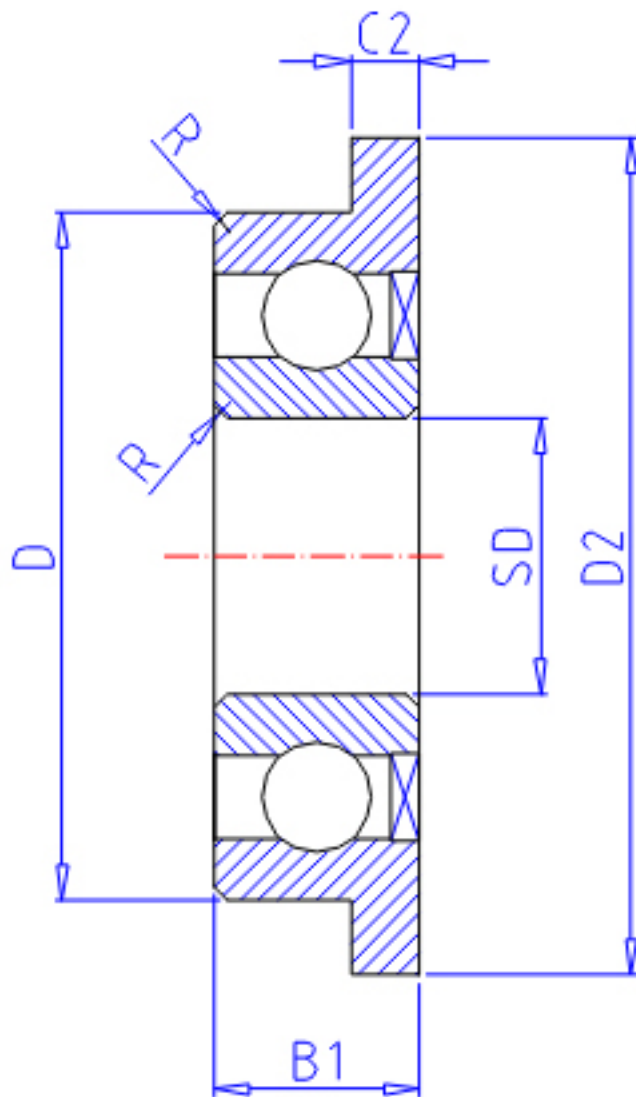

NTN FLW687AZ参数

主要尺寸	SD	7.0	mm	-
	D	14	mm	外径
	B	3.5	mm	宽度
	B1	5.0	mm	-
	D1	16.0	mm	-
	D2	16.0	mm	-
	C1	1.0	mm	-
	C2	1.1	mm	-
	R	0.15	mm	(最小)
型号	ORDER	FLW687AZ		型号
基本额定载荷	CR	1170	N	动载荷
	COR	505	N	静载荷
	CRF	120	kgf	动载荷
	CORF	51	kgf	静载荷
极限转速	LSG	37 000	r/min	脂润滑
	LSO	44 000	r/min	油润滑
重量	MASS	2.10	g	开放式重量
主要尺寸	DA1	8.2	mm	(最小)
安装尺寸	DA2	8.7	mm	(最大)
	DA	12.8	mm	(最大)
	RAS	0.15	kgf	(最大)
重量	MASS1	2.40	g	开放凸缘式重量

NTN FLW687AZ图片

参考资料:<http://www.sozhou.com/p/572a27bc.html>