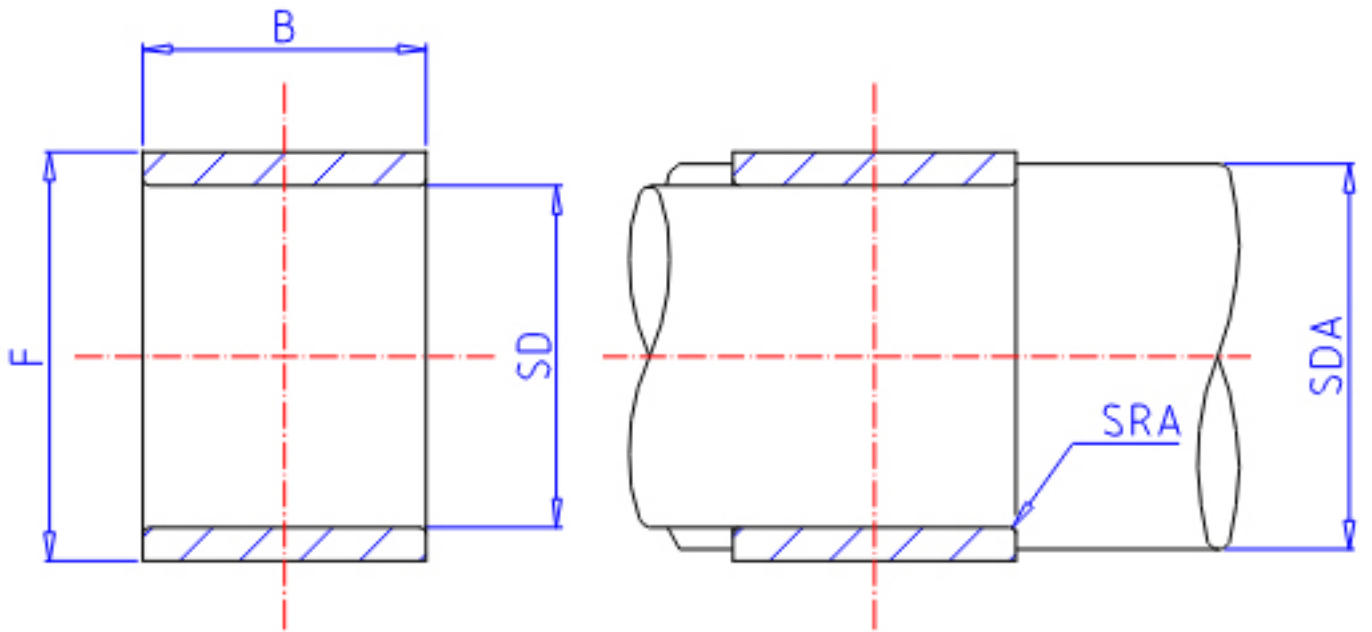

参考资料:<http://www.sozhou.com/p/570e4437.html>