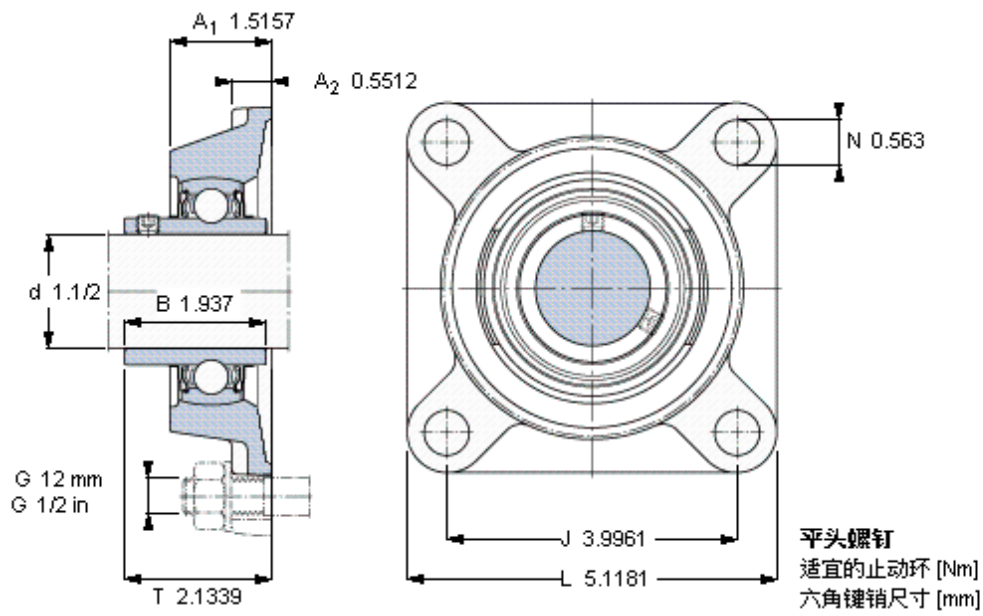

SKF FY 1.1/2 TF/VA201参数

主要尺寸	d	38.1	mm	-
	A ₁	38.5	mm	-
	J	101.5	mm	-
	L	130	mm	-
	T	54.2	mm	-
基本额定载荷	C ₀	19000	N	静载荷
重量	重量	1950	g	-
型号	轴承单元	FY 1.1/2 TF/VA201	-	-
	轴承座	FY 508 U/VA228	-	-
	轴承	YAR 208-108- 2FW/VA201	-	-

SKF FY 1.1/2 TF/VA201图片

参考资料: <http://www.sozhou.com/p/56fe18c8.html>

5/16-24x5/16
6,5
3,96875