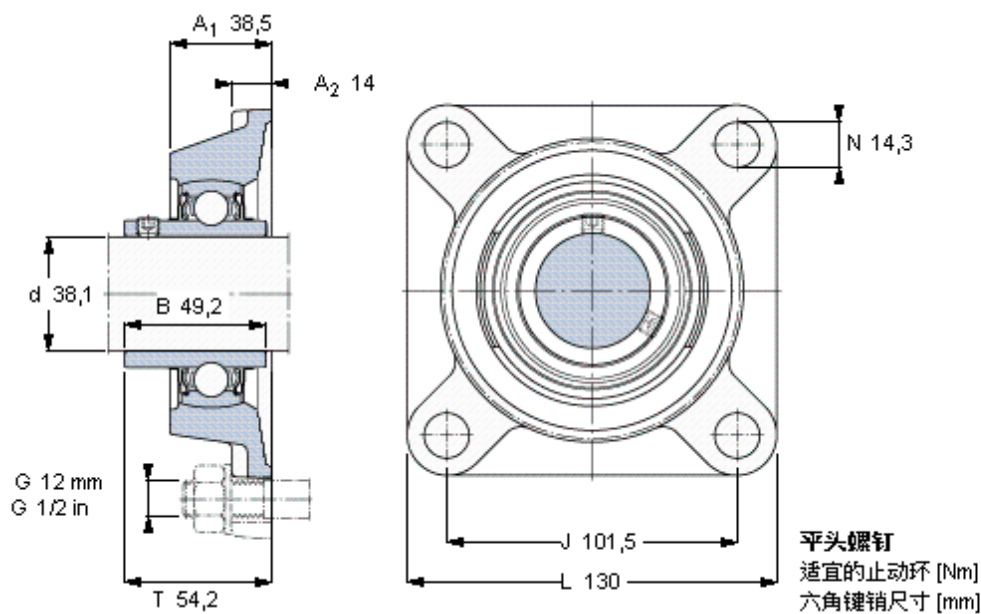

SKF FY 1.1/2 TF/VA201参数

主要尺寸	d	38.1	mm	-
	A ₁	38.5	mm	-
	J	101.5	mm	-
	L	130	mm	-
	T	54.2	mm	-
基本额定载荷	C ₀	19000	N	静载荷
重量	重量	1950	g	-
型号	轴承单元	FY 1.1/2 TF/VA201	-	-
	轴承座	FY 508 U/VA228	-	-
	轴承	YAR 208-108- 2FW/VA201	-	-

SKF FY 1.1/2 TF/VA201图片

参考资料: <http://www.sozhou.com/p/56fe18c8.html>

5/16-24x5/16
6,5
3,96875