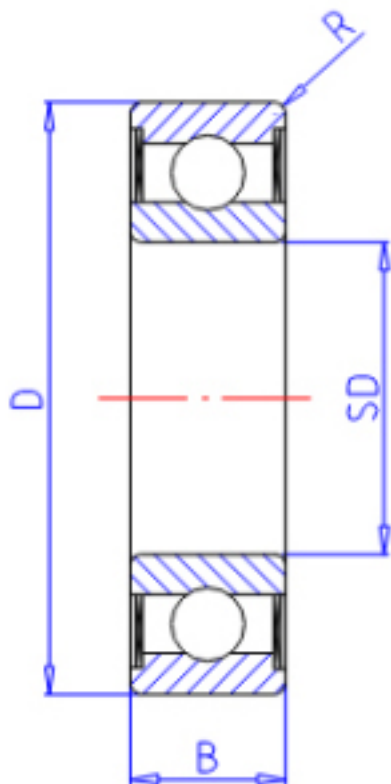

KOYO 607-2RU参数

主要尺寸	SD	7.0	mm	内径
	D	19	mm	外径
	B	6.0	mm	宽度
	R	0.30	mm	(最小)
型号	ORDER	607-2RU		型号
基本额定载荷	C	2350	N	动载荷
	C0	890	N	静载荷
极限转速	NG	40000	1/min	脂润滑
	NO	0	1/min	油润滑

KOYO 607-2RU图片

参考资料:<http://www.sozhou.com/p/569f5542.html>