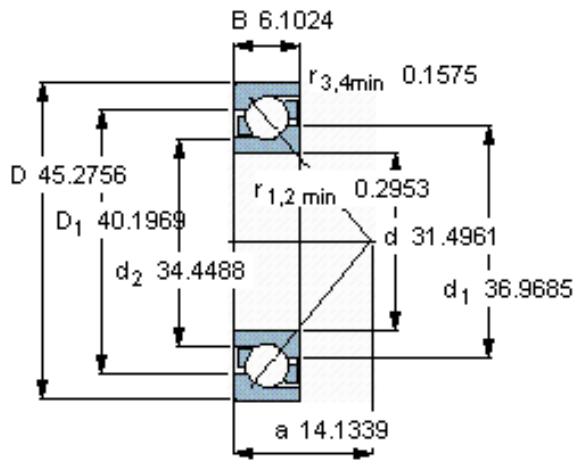

SKF 70/800 AMB参数

主要尺寸	d	800	mm	-
	D	1150	mm	-
	B	155	mm	-
基本额定载荷	C	1330000	N	动载荷
	C_0	3800000	N	静载荷
疲劳载荷极限	P_u	52000	N	-
额定转速	参考转速	480	r/min	-
	极限转速	500	r/min	-
重量	重量	500000	g	-
型号	* SKF 探索者轴承	70/800 AMB	-	-

SKF 70/800 AMB图片

参考资料:<http://www.sozhou.com/p/569bb246.html>

计算系数

k_r 0,085

k_a 0,5

e 0,8

X 0,39

Y 0,76