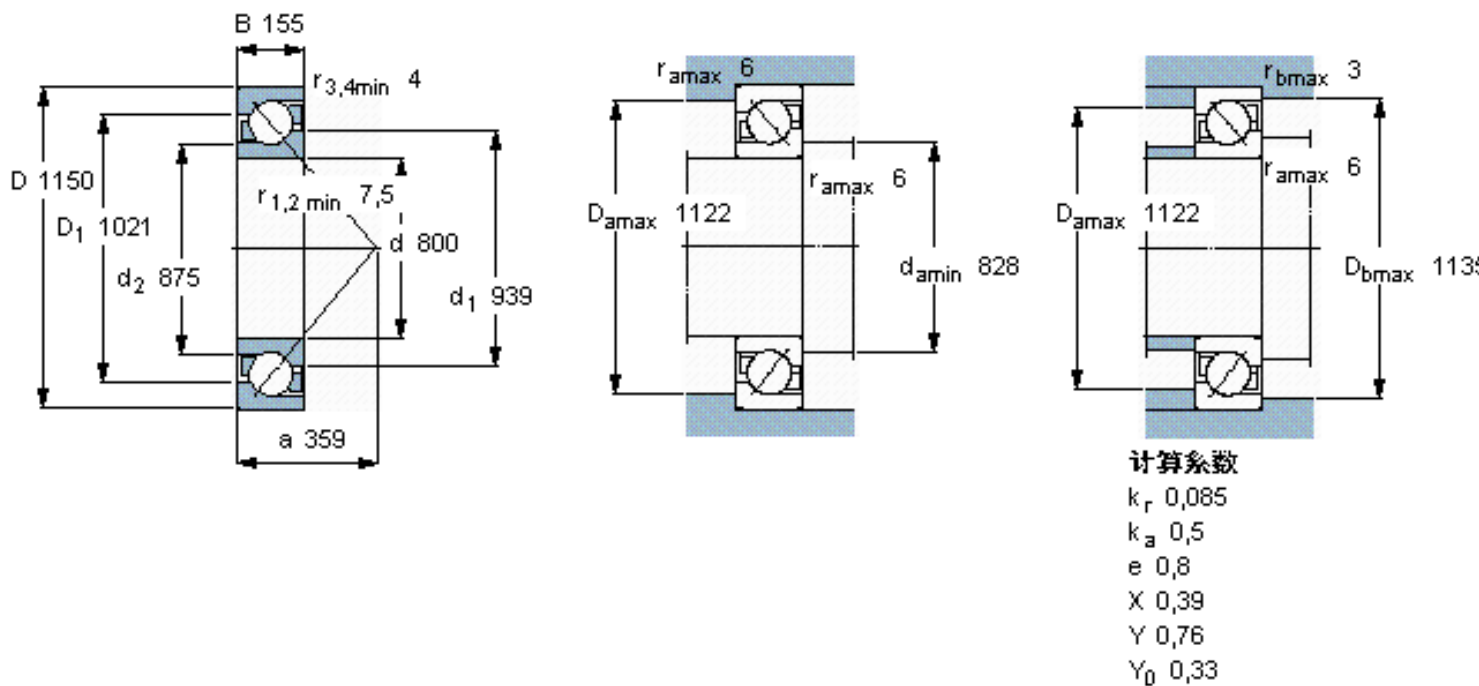

SKF 70/800 AMB参数

主要尺寸	d	800	mm	-
	D	1150	mm	-
	B	155	mm	-
基本额定载荷	C	1330000	N	动载荷
	C_0	3800000	N	静载荷
疲劳载荷极限	P_u	52000	N	-
额定转速	参考转速	480	r/min	-
	极限转速	500	r/min	-
重量	重量	500000	g	-
型号	* SKF 探索者轴承	70/800 AMB	-	-

SKF 70/800 AMB图片

参考资料:<http://www.sozhou.com/p/569bb246.html>

计算系数

k_r 0,085

k_a 0,5

e 0,8

X 0,39

Y 0,76