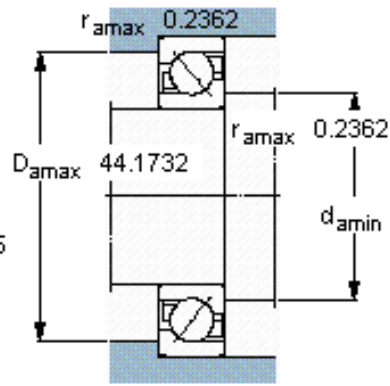

SKF 70/800 AMB参数

主要尺寸	d	800	mm	-
	D	1150	mm	-
	B	155	mm	-
基本额定载荷	C	1330000	N	动载荷
	C_0	3800000	N	静载荷
疲劳载荷极限	P_u	52000	N	-
额定转速	参考转速	480	r/min	-
	极限转速	500	r/min	-
重量	重量	500000	g	-
型号	* SKF 探索者轴承	70/800 AMB	-	-

SKF 70/800 AMB图片

参考资料:<http://www.sozhou.com/p/569bb246.html>

计算系数

k_r 0,085

k_a 0,5

e 0,8

X 0,39

Y 0,76