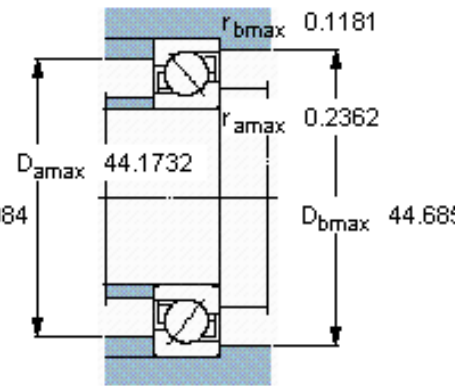

SKF 70/800 AMB参数

主要尺寸	d	800	mm	-
	D	1150	mm	-
	B	155	mm	-
基本额定载荷	C	1330000	N	动载荷
	C_0	3800000	N	静载荷
疲劳载荷极限	P_u	52000	N	-
额定转速	参考转速	480	r/min	-
	极限转速	500	r/min	-
重量	重量	500000	g	-
型号	* SKF 探索者轴承	70/800 AMB	-	-

SKF 70/800 AMB图片

参考资料:<http://www.sozhou.com/p/569bb246.html>

计算系数

k_r 0,085

k_a 0,5

e 0,8

X 0,39

Y 0,76