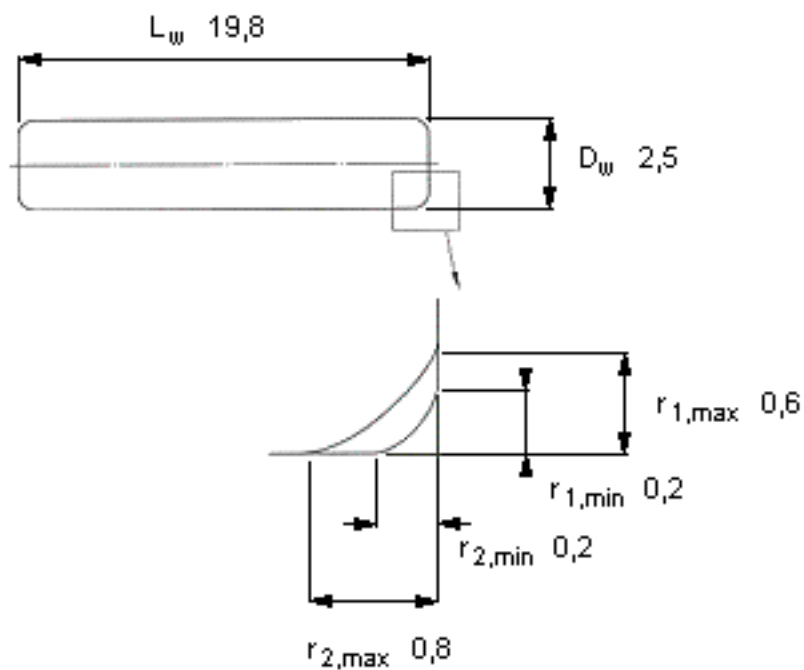

SKF RN-2.5x19.8 BF/G2参数

主要尺寸	$D_w$	2.5	mm	-
	$L_w$	19.8		-
	最小	0.2	mm	-
	最大	0.6	mm	-
	最大	0.8	mm	-
重量	重量	760	g	-
型号	型号	RN-2.5x19.8 BF/G2		-

SKF RN-2.5x19.8 BF/G2图片

参考资料:<http://www.sozhou.com/p/5695fa06.html>