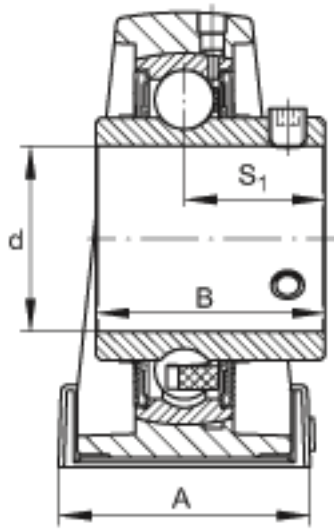

FAG UCP208-24参数

尺寸	d	38.1	mm	-
	L	184	mm	-
	H ₂	98	mm	-
	A	54	mm	-
	B	49.2	mm	-
	H	49.2	mm	-
	H ₁	18	mm	-
	J	137	mm	-
	N	17	mm	-
	N ₁	21	mm	-
	S ₁	30.2	mm	-
	重量	m	1890	g
说明		P208		型号, 轴承座
		UC208-24		型号, 外球面球轴承

FAG UCP208-24图片

参考资料:<http://www.sozhou.com/p/568d965b.html>