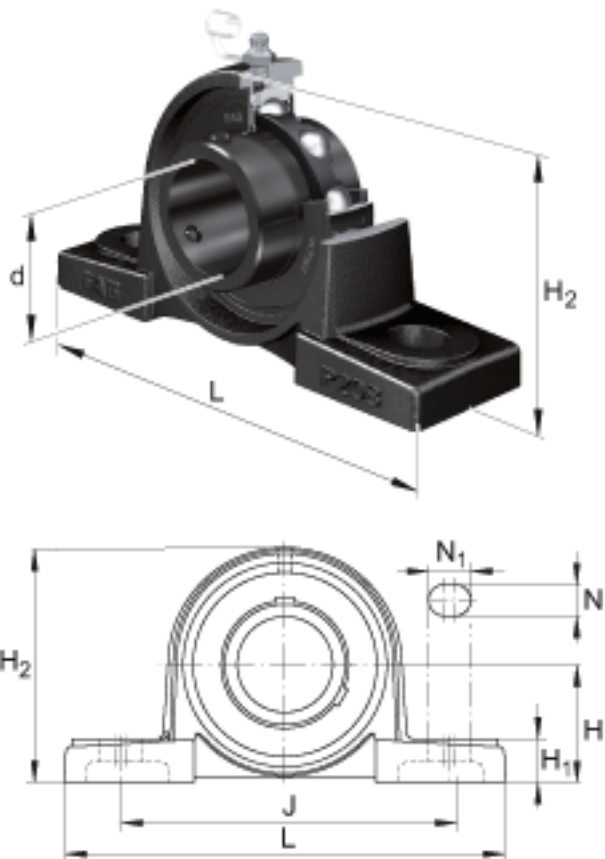

FAG UCP208-24参数

尺寸	d	38.1	mm	-
	L	184	mm	-
	H ₂	98	mm	-
	A	54	mm	-
	B	49.2	mm	-
	H	49.2	mm	-
	H ₁	18	mm	-
	J	137	mm	-
	N	17	mm	-
	N ₁	21	mm	-
	S ₁	30.2	mm	-
	重量	m	1890	g
说明		P208		型号, 轴承座
		UC208-24		型号, 外球面球轴承

FAG UCP208-24图片

参考资料:<http://www.sozhou.com/p/568d965b.html>