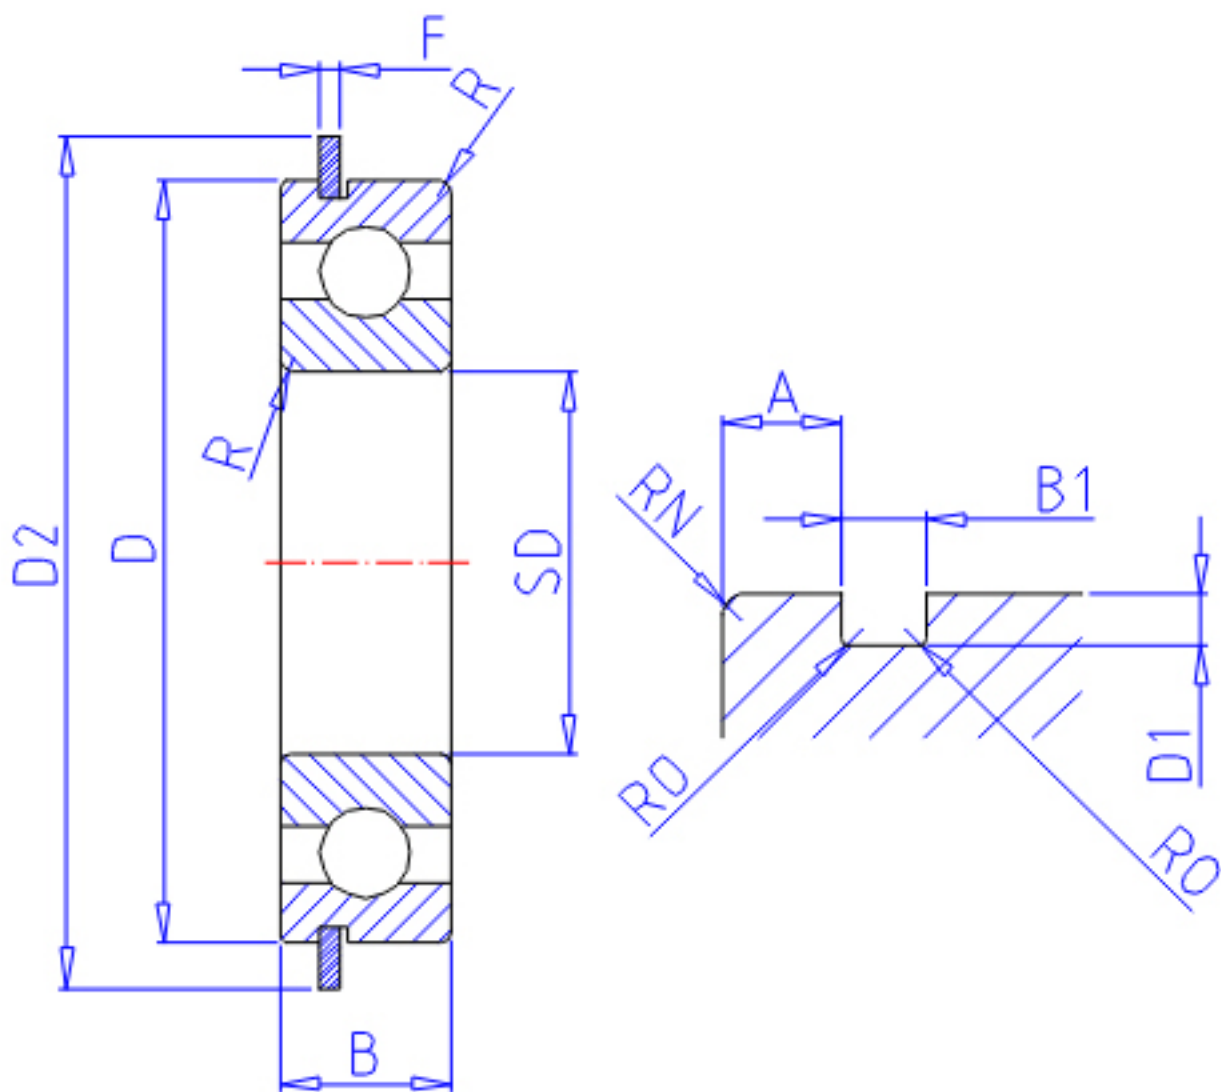

## NTN 6916NR参数

主要尺寸	SD	80	mm	-
	D	110	mm	外径
	B	16	mm	宽度
	R	1.0	mm	-
型号	ORDER	6916NR		型号
基本额定载荷	CR	24900	N	动载荷
	COR	24000	N	静载荷
	CRF	2540	kgf	动载荷
	CORF	2450	kgf	静载荷
极限转速	LSG	5700	r/min	脂润滑
	LSO	6700	r/min	油润滑
重量	MASS	370	g	重量

## NTN 6916NR图片

参考资料:<http://www.sozhou.com/p/566ce385.html>