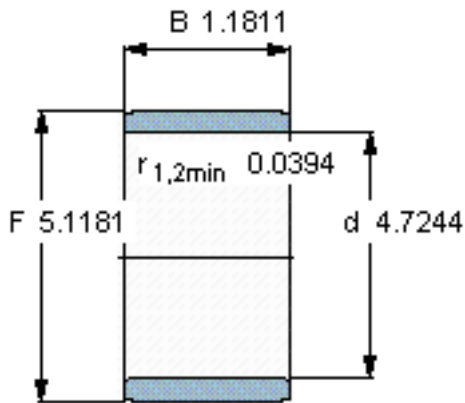

SKF IR 120x130x30参数

主要尺寸	d	120	mm	-
	F	130	mm	-
	B	30	mm	-
	最小	1	mm	-
重量	重量	440	g	-
型号	型号	IR 120x130x30	-	-

SKF IR 120x130x30图片

参考资料:<http://www.sozhou.com/p/5631e375.html>