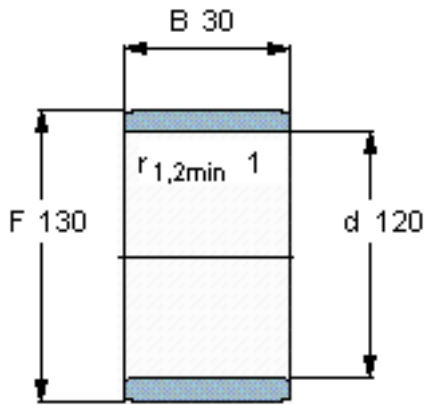

SKF IR 120x130x30参数

主要尺寸	d	120	mm	-
	F	130	mm	-
	B	30	mm	-
	最小	1	mm	-
重量	重量	440	g	-
型号	型号	IR 120x130x30	-	-

SKF IR 120x130x30图片

参考资料:<http://www.sozhou.com/p/5631e375.html>