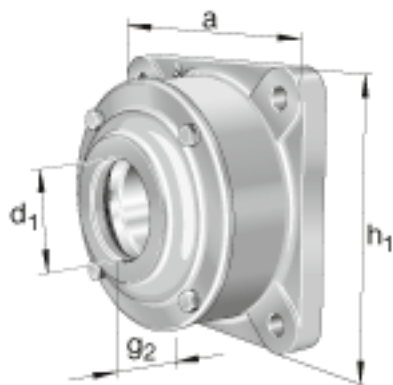

FAG F516-A-L + 22216K参数

尺寸	d_1	70	mm	-
	a	196	mm	-
	h_1	196	mm	-
	g_1	101	mm	-
	c	25	mm	-
	D	140	mm	-
	g_3	6	mm	-
	g_4	32	mm	-
	h	98	mm	-
	s	M16		-
	s	15.875	mm	-
	a x b x l	9 x 7.5 x 270	mm	毡条
说明		1		数量, 毡条
		22216K		型号, 轴承
其他		H316		质量, 紧定套
说明		FRM140/10		型号, 定位圈
		1		数量, 定位圈
重量		10000	g	质量, 轴承座
说明		F516-A-L		型号, 轴承座
尺寸	m	215	mm	-

FAG F516-A-L + 22216K图片