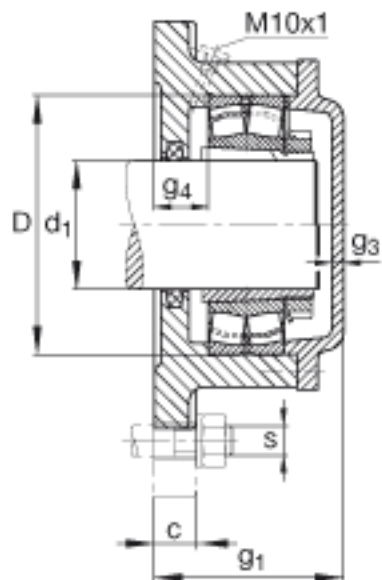

FAG F516-A-L + 22216K参数

尺寸	d_1	70	mm	-
	a	196	mm	-
	h_1	196	mm	-
	g_1	101	mm	-
	c	25	mm	-
	D	140	mm	-
	g_3	6	mm	-
	g_4	32	mm	-
	h	98	mm	-
	s	M16		-
	s	15.875	mm	-
	a x b x l	9 x 7.5 x 270	mm	毡条
说明		1		数量, 毡条
		22216K		型号, 轴承
其他		H316		质量, 紧定套
说明		FRM140/10		型号, 定位圈
		1		数量, 定位圈
重量		10000	g	质量, 轴承座
说明		F516-A-L		型号, 轴承座
尺寸	m	215	mm	-

FAG F516-A-L + 22216K图片

参考资料:<http://www.sozhou.com/p/56282113.html>