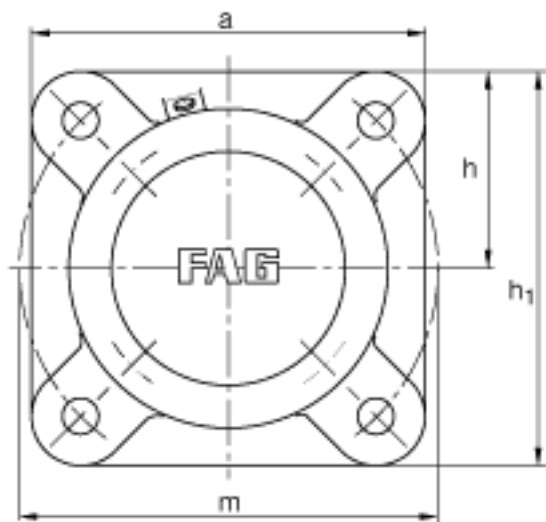

参考资料:<http://www.sozhou.com/p/56282113.html>