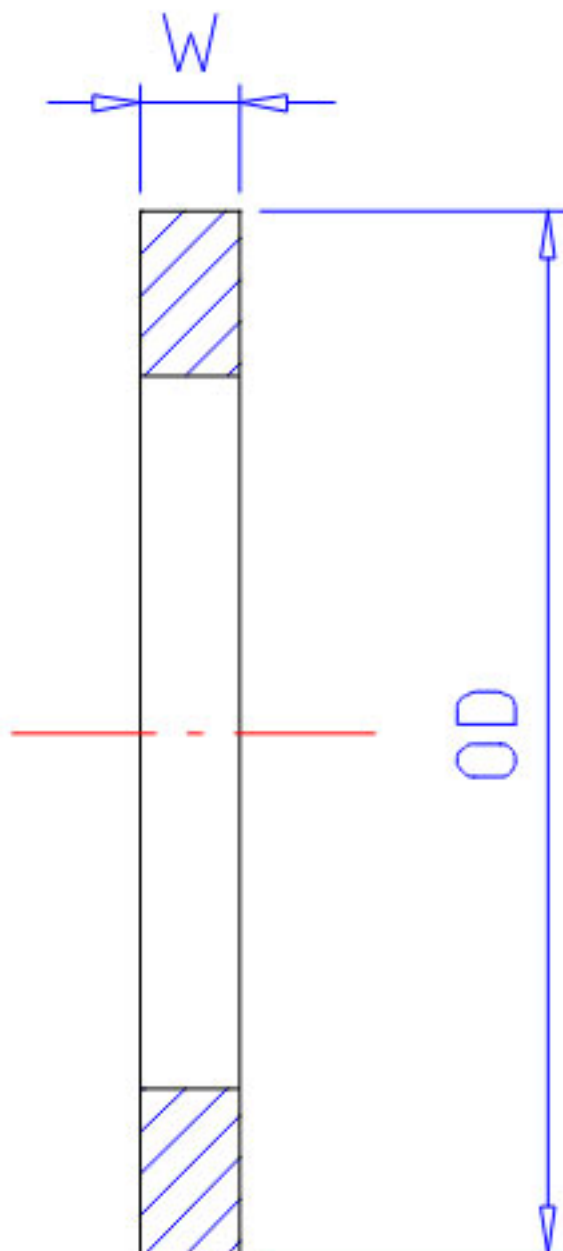

### NSK SR 280x10参数

型号	型号	SR 280x10		-
尺寸	OD	280	mm	外径
	W	10.0	mm	宽度

### NSK SR 280x10图片

参考资料:<http://www.sozhou.com/p/561e2110.html>