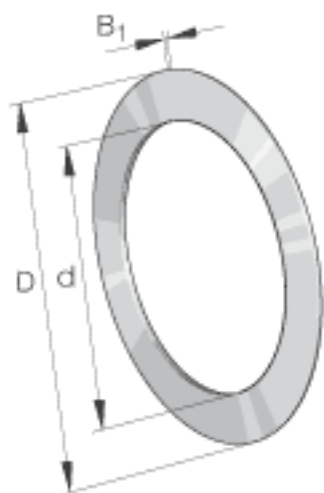

INA TWA512参数

尺寸	d	21.1667	mm	-
	D	19.05	mm	-
	B ₁	0.81	mm	-
重量	m	1	g	质量

INA TWA512图片

参考资料:<http://www.sozhou.com/p/5614696f.html>