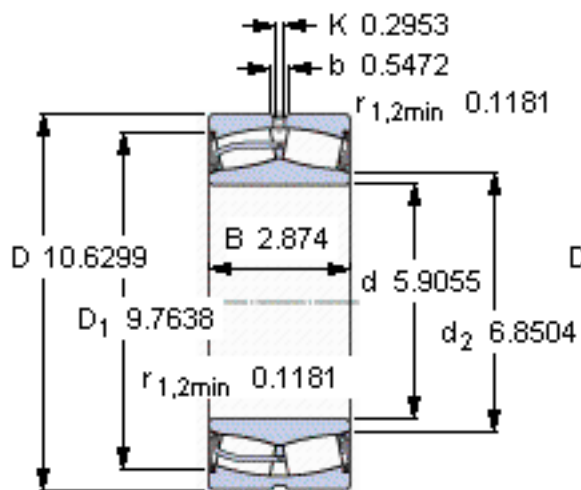

SKF 22230-2CS5/VT143 *参数

主要尺寸	d	150	mm	-
	D	270	mm	-
	B	73	mm	-
基本额定载荷	C	850000	N	动载荷
	C_0	1080000	N	静载荷
疲劳载荷极限	P_u	102000	N	-
额定转速	参考转速	-	r/min	-
	极限转速	630	r/min	-
重量	重量	17500	g	-
型号	* SKF 探索者轴承	22230-2CS5/VT143 *	-	-

SKF 22230-2CS5/VT143 *图片

计算系数
e 0,24
 Y_1 2,8
 Y_2 4,2
 Y_0 2,8

计算系数
e 0,24
 Y_1 2,8
 Y_2 4,2
 Y_0 2,8

参考资料:<http://www.sozhou.com/p/55b2735c.html>