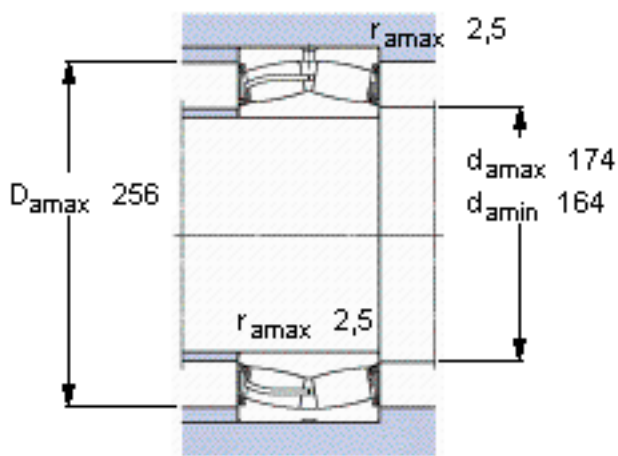

SKF 22230-2CS5/VT143 *参数

主要尺寸	d	150	mm	-
	D	270	mm	-
	B	73	mm	-
基本额定载荷	C	850000	N	动载荷
	C_0	1080000	N	静载荷
疲劳载荷极限	P_u	102000	N	-
额定转速	参考转速	-	r/min	-
	极限转速	630	r/min	-
重量	重量	17500	g	-
型号	* SKF 探索者轴承	22230-2CS5/VT143 *	-	-

SKF 22230-2CS5/VT143 *图片

计算系数
e 0,24
 Y_1 2,8
 Y_2 4,2
 Y_0 2,8

计算系数
e 0,24
 Y_1 2,8
 Y_2 4,2
 Y_0 2,8

参考资料:<http://www.sozhou.com/p/55b2735c.html>