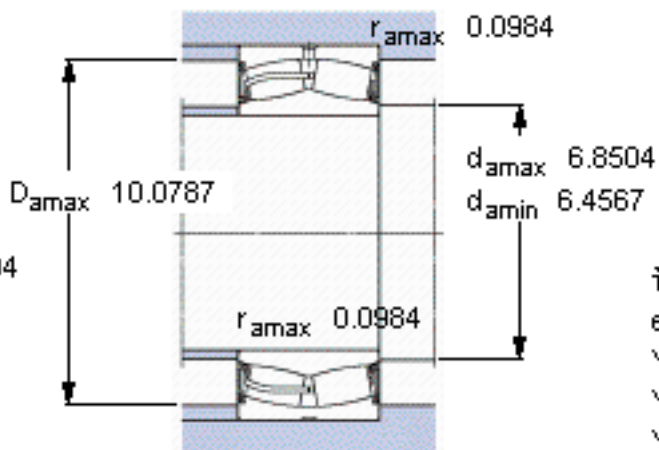

SKF 22230-2CS5/VT143 *参数

主要尺寸	d	150	mm	-
	D	270	mm	-
	B	73	mm	-
基本额定载荷	C	850000	N	动载荷
	C_0	1080000	N	静载荷
疲劳载荷极限	P_u	102000	N	-
额定转速	参考转速	-	r/min	-
	极限转速	630	r/min	-
重量	重量	17500	g	-
型号	* SKF 探索者轴承	22230-2CS5/VT143 *	-	-

SKF 22230-2CS5/VT143 *图片

计算系数
e 0,24
 Y_1 2,8
 Y_2 4,2
 Y_0 2,8

计算系数
e 0,24
 Y_1 2,8
 Y_2 4,2
 Y_0 2,8

参考资料:<http://www.sozhou.com/p/55b2735c.html>