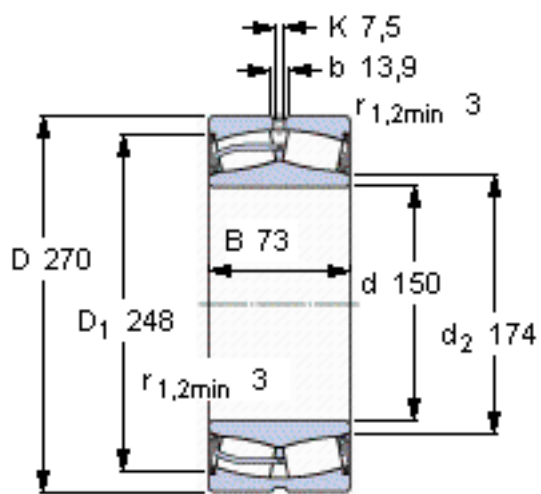

SKF 22230-2CS5/VT143 *参数

主要尺寸	d	150	mm	-
	D	270	mm	-
	B	73	mm	-
基本额定载荷	C	850000	N	动载荷
	C_0	1080000	N	静载荷
疲劳载荷极限	P_u	102000	N	-
额定转速	参考转速	-	r/min	-
	极限转速	630	r/min	-
重量	重量	17500	g	-
型号	* SKF 探索者轴承	22230-2CS5/VT143 *	-	-

SKF 22230-2CS5/VT143 *图片

计算系数
e 0,24
 Y_1 2,8
 Y_2 4,2
 Y_0 2,8

计算系数
e 0,24
 Y_1 2,8
 Y_2 4,2
 Y_0 2,8

参考资料:<http://www.sozhou.com/p/55b2735c.html>