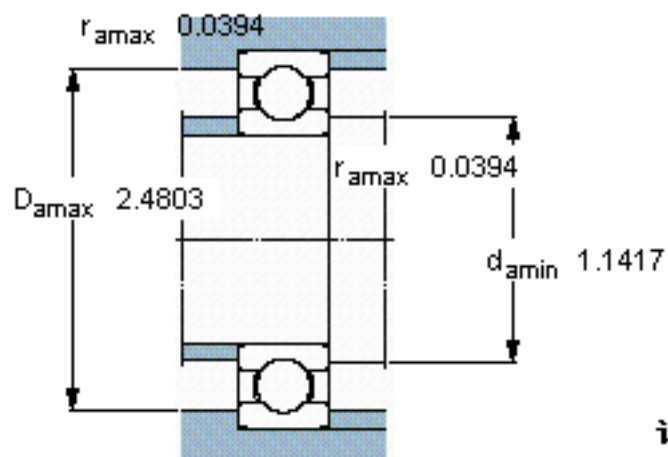

计算系数

k_r 0,035

f_0 11