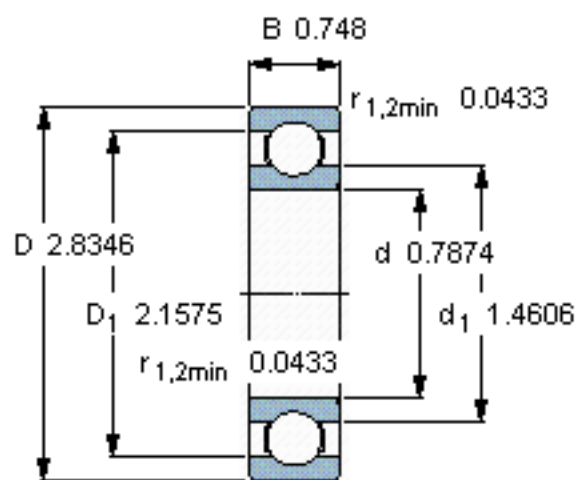

计算系数

k_r 0,035

f_0 11