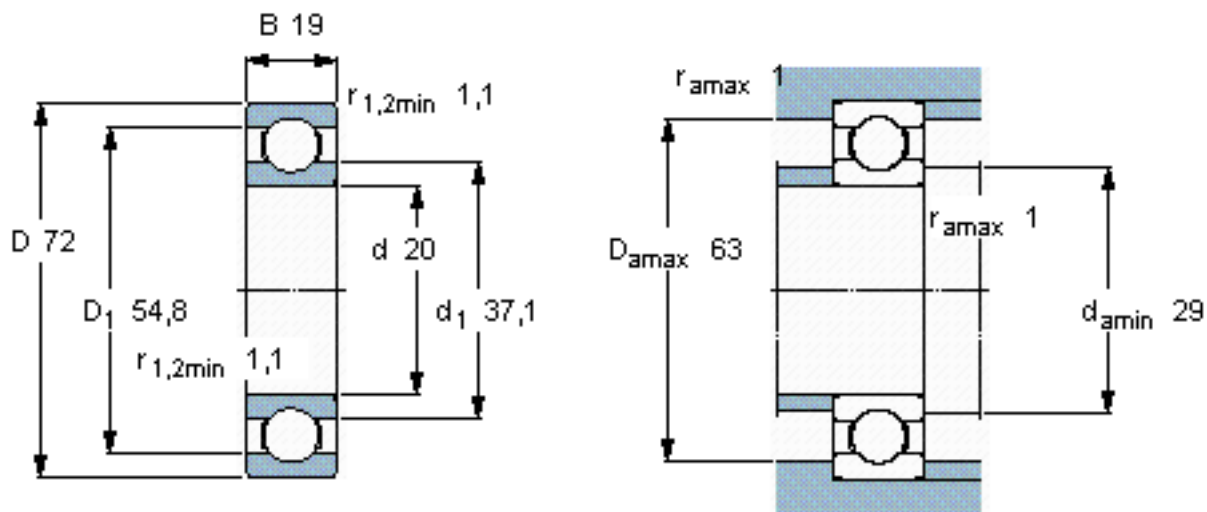

SKF 6404参数

主要尺寸	d	20	mm	-
	D	72	mm	-
	B	19	mm	-
基本额定载荷	C	30700	N	动载荷
	C_0	15000	N	静载荷
疲劳载荷极限	P_u	640	N	-
额定转速	参考转速	24000	r/min	-
	极限转速	15000	r/min	-
重量	重量	400	g	-
型号	* SKF 探索者轴承	6404	-	-

SKF 6404图片

计算系数

k_r 0,035
 f_0 11