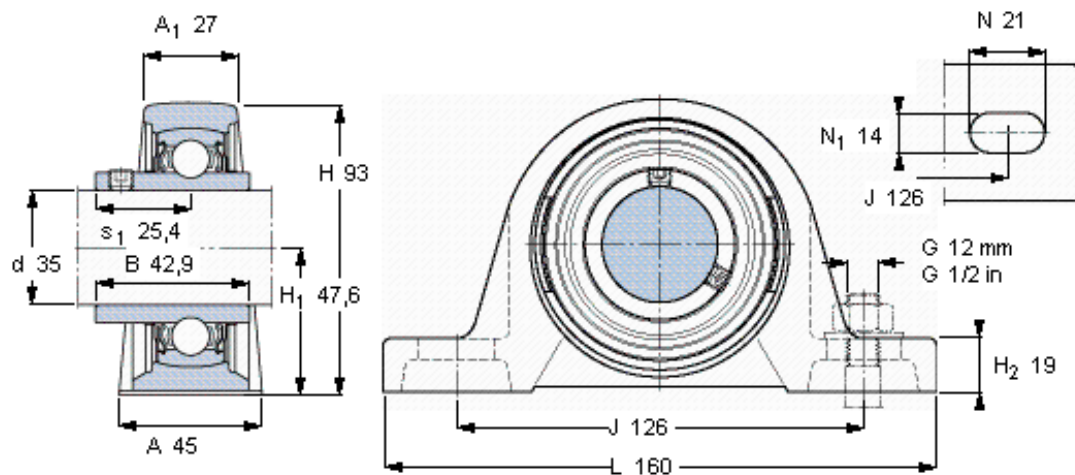

SKF SY 35 TF/VA201参数

主要尺寸	d	35	mm	-
	A	45	mm	-
	H	93	mm	-
	H ₁	47.6	mm	-
	L	160	mm	-
基本额定载荷	C ₀	15300	N	静载荷
重量	重量	1500	g	-
型号	轴承单元	SY 35 TF/VA201	-	-
	轴承座	SY 507 U/VA228	-	-
	轴承	YAR 207-2FW/VA201	-	-

SKF SY 35 TF/VA201图片

平头螺钉

适宜的止动环 [Nm]

六角键销尺寸 [mm]

M 6×0.7

4

3

参考资料: <http://www.sozhou.com/p/5584b53b.html>

平头螺钉

适宜的止动环 [Nm]

六角键销尺寸 [mm]

M 6×0.7

4

3