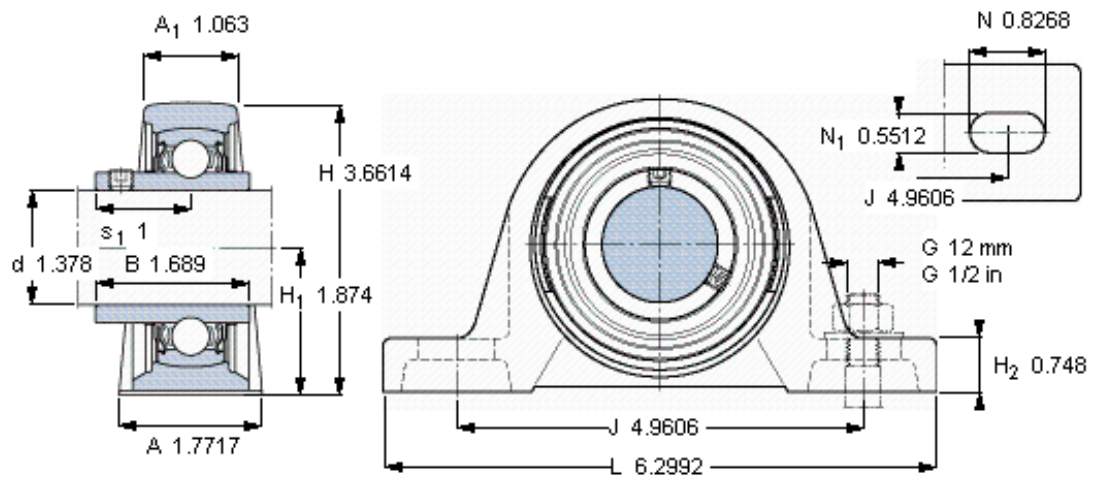

SKF SY 35 TF/VA201参数

主要尺寸	d	35	mm	-
	A	45	mm	-
	H	93	mm	-
	H ₁	47.6	mm	-
	L	160	mm	-
基本额定载荷	C ₀	15300	N	静载荷
重量	重量	1500	g	-
型号	轴承单元	SY 35 TF/VA201	-	-
	轴承座	SY 507 U/VA228	-	-
	轴承	YAR 207-2FW/VA201	-	-

SKF SY 35 TF/VA201图片

平头螺钉

适宜的止动环 [Nm]

六角键销尺寸 [mm]

M 6×0.7

4

3

参考资料: <http://www.sozhou.com/p/5584b53b.html>

平头螺钉

适宜的止动环 [Nm]

六角键销尺寸 [mm]

M 6×0.7

4

3