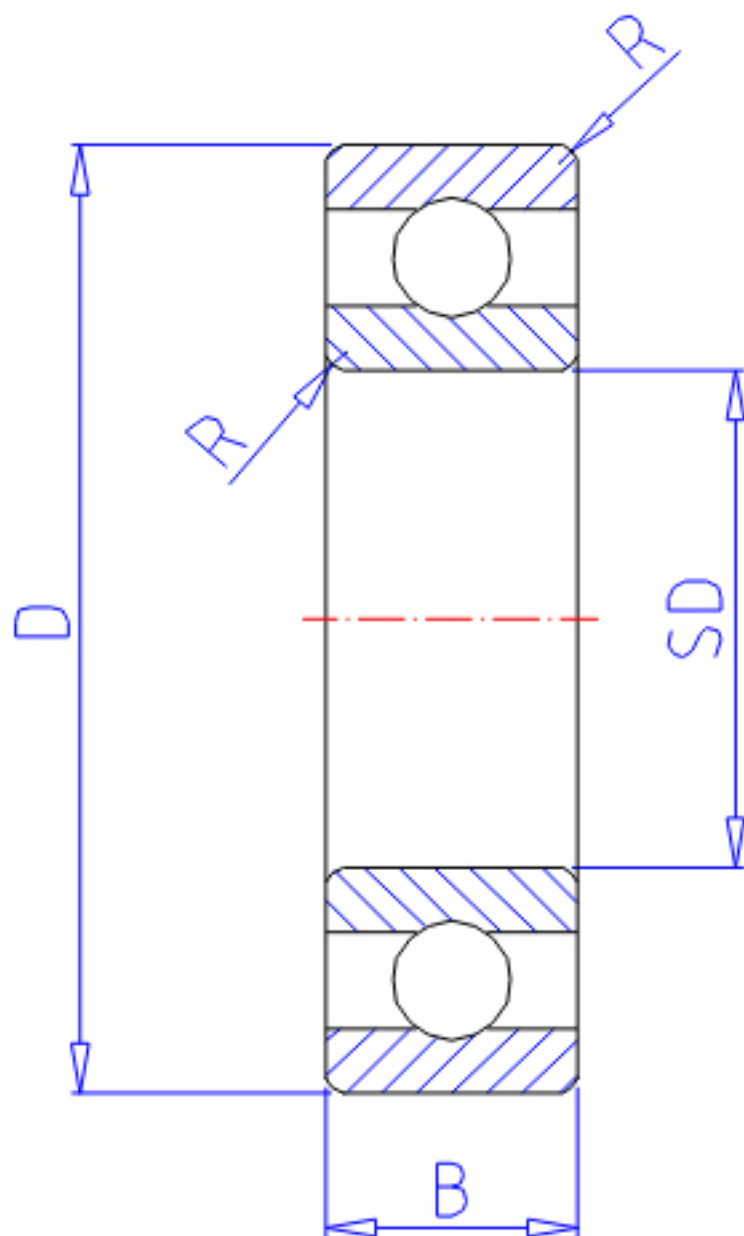

NTN 16072参数

主要尺寸	SD	360	mm	-
	D	540	mm	外径
	B	57	mm	宽度
	R	4.0	mm	-
型号	ORDER	16072		型号
基本额定载荷	CR	350000	N	动载荷
	COR	550000	N	静载荷
	CRF	36000	kgf	动载荷
	CORF	56000	kgf	静载荷
极限转速	LSG	1100	r/min	脂润滑
	LSO	1200	r/min	油润滑
重量	MASS	49300	g	重量

NTN 16072图片

参考资料:<http://www.sozhou.com/p/55578afc.html>