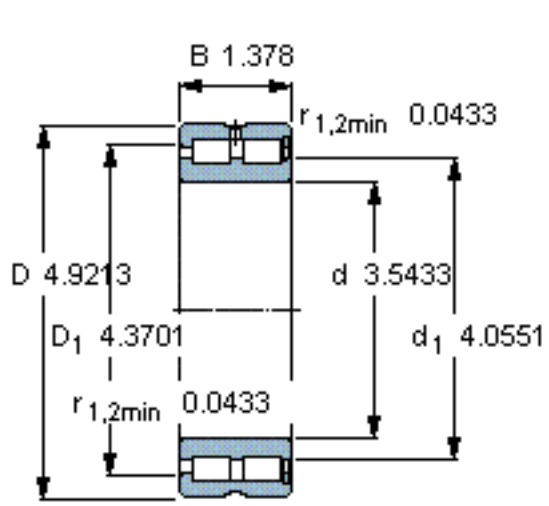

计算系数

k_r 0,25