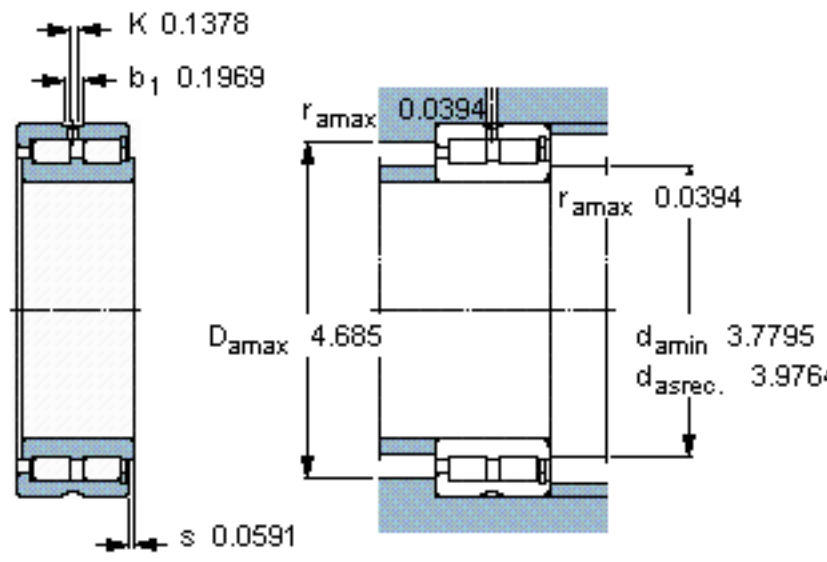

计算系数

k_r 0,25