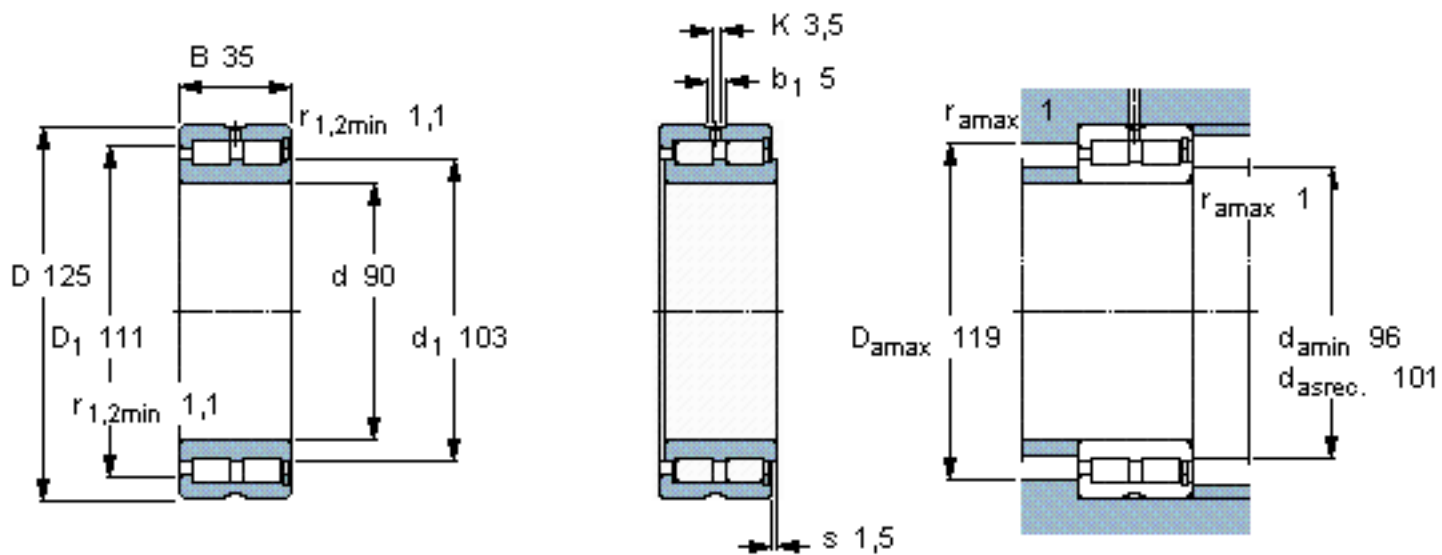

SKF NNCF 4918 CV参数

主要尺寸	d	90	mm	-
	D	125	mm	-
	B	35	mm	-
基本额定载荷	C	161000	N	动载荷
	C_0	300000	N	静载荷
疲劳载荷极限	P_u	35500	N	-
额定转速	参考转速	2400	r/min	-
	极限转速	3000	r/min	-
重量	重量	1330	g	-
型号	型号	NNCF 4918 CV	-	-

SKF NNCF 4918 CV图片