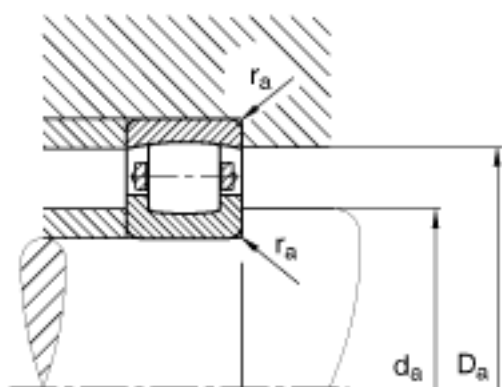

FAG 20310-TVP参数

尺寸	$r_{a\ max}$	2	mm	-
	$r_{\ min}$	2	mm	-
重量	m	1170	g	质量
基本额定载荷	C_r	108000	N	基本额定动载荷, 径向
	C_{0r}	118000	N	基本额定静载荷, 径向
极限转速	n_G	5800	r/min	极限转速
基本额定载荷	C_{ur}	10600	N	疲劳极限载荷, 径向
尺寸	d	50	mm	-
	D	110	mm	-
	B	27	mm	-
	D_1	94.4	mm	-
	$D_{a\ max}$	99	mm	-
	$d_{a\ min}$	61	mm	-

FAG 20310-TVP图片

参考资料:<http://www.sozhou.com/p/554bd2a3.html>