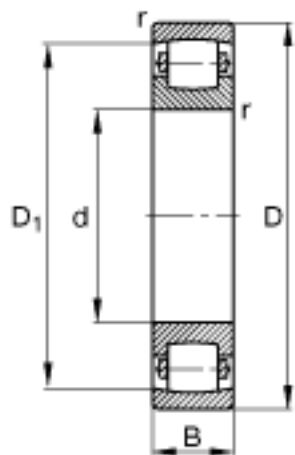

FAG 20310-TVP参数

尺寸	$r_{a\ max}$	2	mm	-
	$r_{\ min}$	2	mm	-
重量	m	1170	g	质量
基本额定载荷	C_r	108000	N	基本额定动载荷, 径向
	C_{0r}	118000	N	基本额定静载荷, 径向
极限转速	n_G	5800	r/min	极限转速
基本额定载荷	C_{ur}	10600	N	疲劳极限载荷, 径向
尺寸	d	50	mm	-
	D	110	mm	-
	B	27	mm	-
	D_1	94.4	mm	-
	$D_{a\ max}$	99	mm	-
	$d_{a\ min}$	61	mm	-

FAG 20310-TVP图片

参考资料:<http://www.sozhou.com/p/554bd2a3.html>