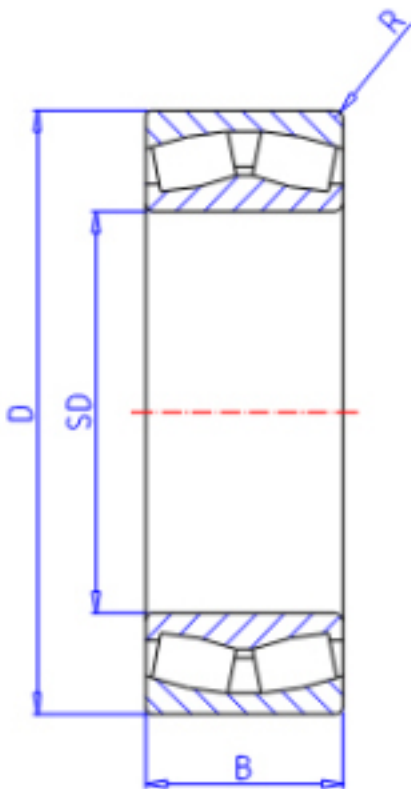

KOYO 23976R参数

主要尺寸	SD	380	mm	内径
	D	520	mm	外径
	B	106.0	mm	宽度
	R	4.0	mm	(最小)
型号	ORDER	23976R		型号
基本额定载荷	C	2220000	N	动载荷
	C0	3940000	N	静载荷
极限转速	NG	500	1/min	脂润滑
	NO	660	1/min	油润滑

KOYO 23976R图片

参考资料:<http://www.sozhou.com/p/54c0ff6b.html>