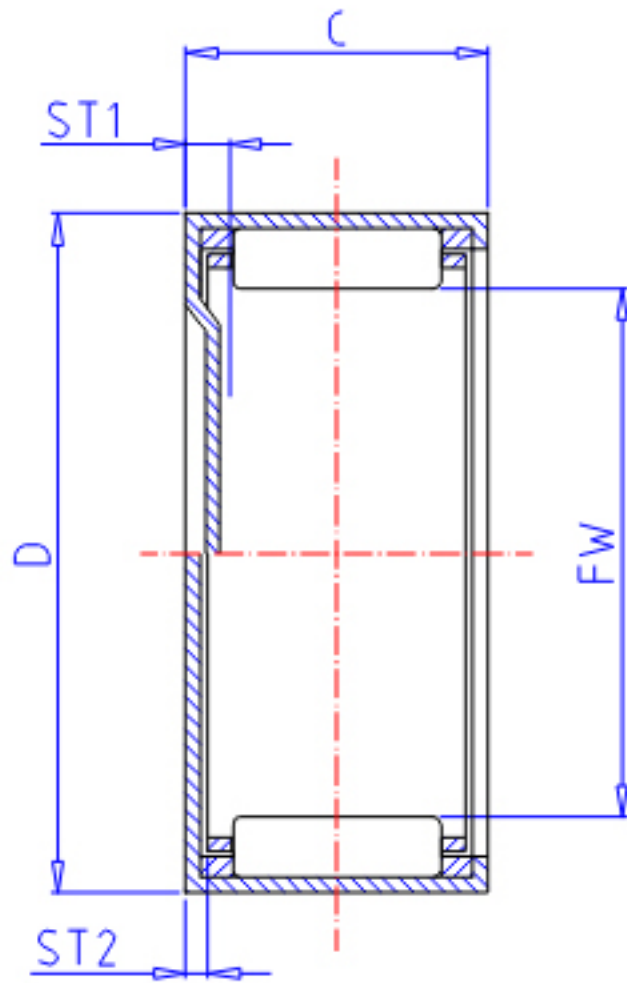

IKO TLAM 810参数

轴径	STDRT	8	mm	轴径
型号	ORDER	TLAM 810		型号
重量	MASS	3.30	g	重量
主要尺寸	FW	8	mm	内径
	D	12	mm	外径
	C	10	mm	宽度
	ST1	0.0	mm	-
	ST2	1.0	mm	-
	基本额定载荷	CR	3320	N
	COR	3670	N	静载荷

IKO TLAM 810图片

参考资料:<http://www.sozhou.com/p/54907bfe.html>