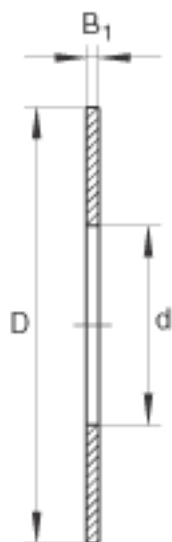

INA TWC1828参数

尺寸	d	28.575	mm	-
	D	44.45	mm	-
	B ₁	2.337	mm	-
重量	m	17	g	质量

INA TWC1828图片

参考资料:<http://www.sozhou.com/p/5456911c.html>