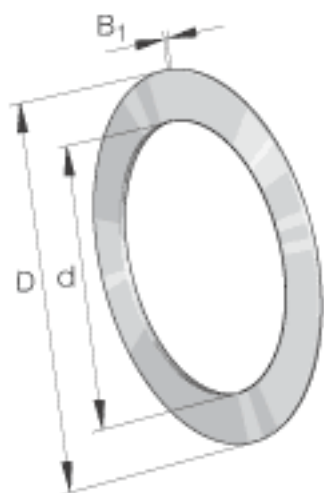

INA TWC1828参数

尺寸	d	28.575	mm	-
	D	44.45	mm	-
	B ₁	2.337	mm	-
重量	m	17	g	质量

INA TWC1828图片

参考资料:<http://www.sozhou.com/p/5456911c.html>