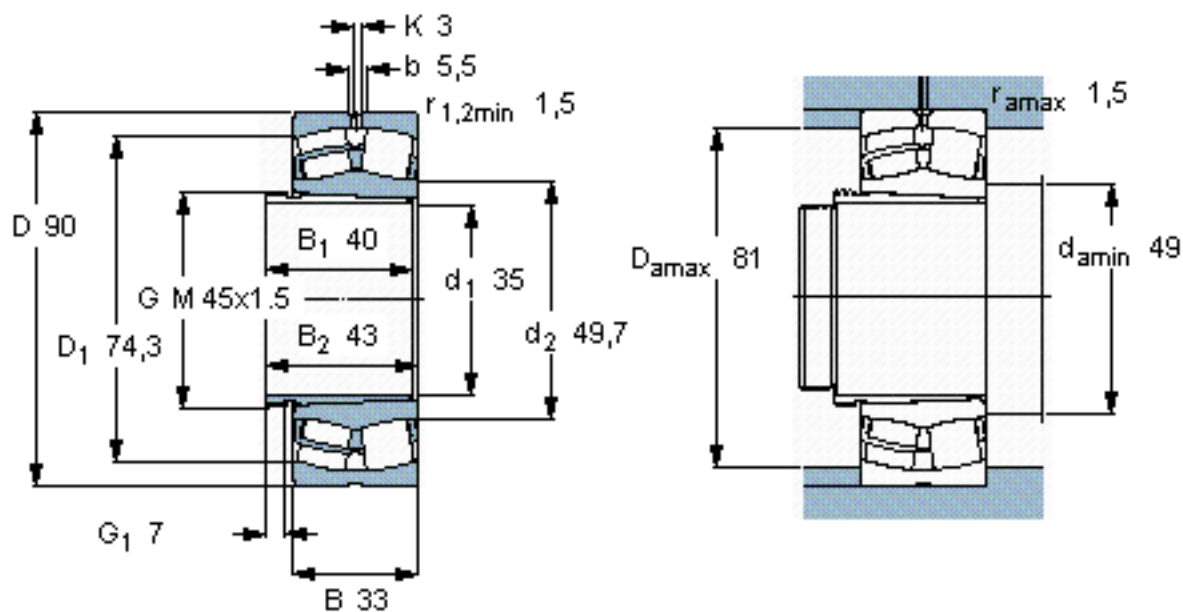

SKF 22308 EK + AH 2308 *参数

主要尺寸	d_1	35	mm	-
	D	90	mm	-
	B	33	mm	-
基本额定载荷	C	150000	N	动载荷
	C_0	140000	N	静载荷
疲劳载荷极限	P_u	15000	N	-
额定转速	参考转速	6000	r/min	-
	极限转速	8000	r/min	-
重量	重量	1200	g	-
型号	* SKF 探索者轴承	22308 EK + AH 2308 *	-	-

SKF 22308 EK + AH 2308 *图片

参考资料: <http://www.sozhou.com/p/5403664d.html>

计算系数

e 0,37

Y_1 1,8

Y_2 2,7

Y_0 1,8