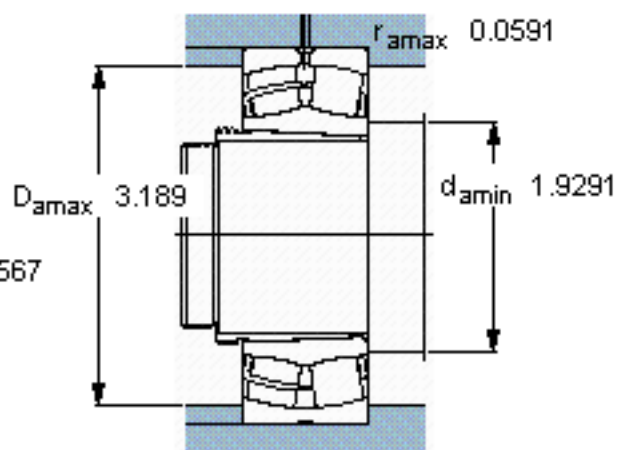

SKF 22308 EK + AH 2308 *参数

主要尺寸	d_1	35	mm	-
	D	90	mm	-
	B	33	mm	-
基本额定载荷	C	150000	N	动载荷
	C_0	140000	N	静载荷
疲劳载荷极限	P_u	15000	N	-
额定转速	参考转速	6000	r/min	-
	极限转速	8000	r/min	-
重量	重量	1200	g	-
型号	* SKF 探索者轴承	22308 EK + AH 2308 *	-	-

SKF 22308 EK + AH 2308 *图片

参考资料: <http://www.sozhou.com/p/5403664d.html>

计算系数

e 0,37

Y_1 1,8

Y_2 2,7

Y_0 1,8