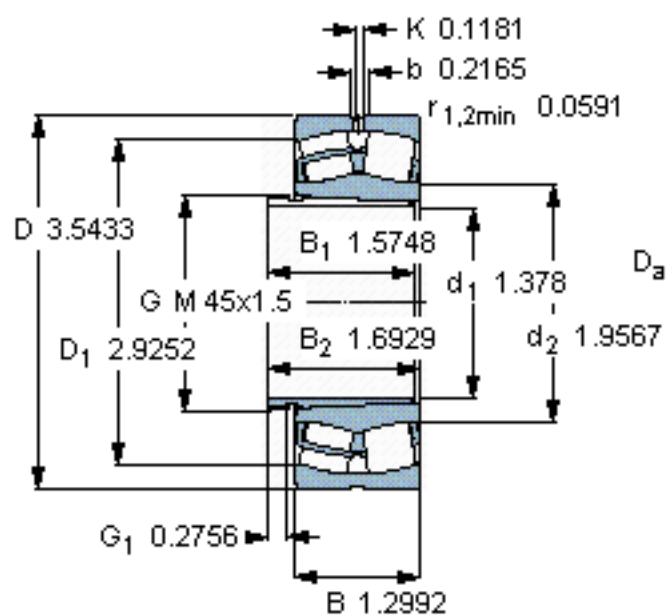

SKF 22308 EK + AH 2308 *参数

主要尺寸	d_1	35	mm	-
	D	90	mm	-
	B	33	mm	-
基本额定载荷	C	150000	N	动载荷
	C_0	140000	N	静载荷
疲劳载荷极限	P_u	15000	N	-
额定转速	参考转速	6000	r/min	-
	极限转速	8000	r/min	-
重量	重量	1200	g	-
型号	* SKF 探索者轴承	22308 EK + AH 2308 *	-	-

SKF 22308 EK + AH 2308 *图片

参考资料: <http://www.sozhou.com/p/5403664d.html>

计算系数

e 0,37

Y_1 1,8

Y_2 2,7

Y_0 1,8