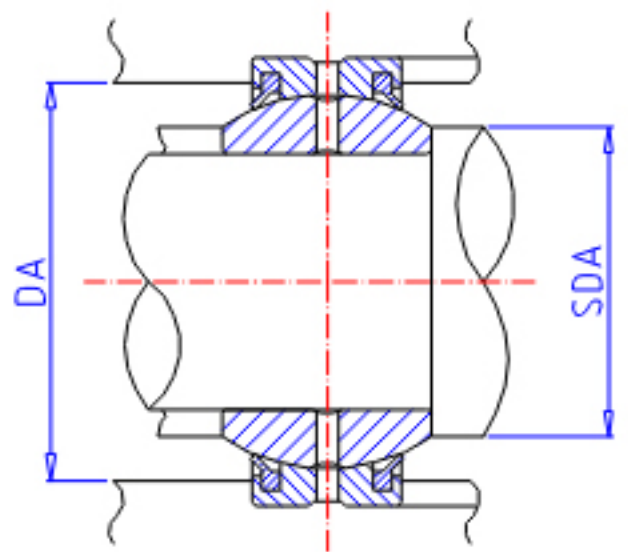

IKO GE 80ES-2RS参数

轴径	STDRT	80	mm	轴径
型号	ORDER	GE 80ES-2RS		型号
重量	MASS	2290	g	重量
主要尺寸	SD	80	mm	内径
	D	120	mm	外径
	B	55	mm	宽度
	C	45	mm	宽度
	SDK	105.0	mm	-
	SR1	1.0	mm	(最小)
	SR2	1.0	mm	(最小)
安装尺寸	SDAMIN	85.5	mm	(最小)
	SDAMAX	89.0	mm	(最大)
	DAMAX	114.5	mm	(最大)
	DAMIN	103.0	mm	(最小)
动态负载容量	CD	463000	N	动态负载容量
静态负载容量	CS	2780000	N	静态负载容量
容许倾斜角度	ALP	4		容许倾斜角度

IKO GE 80ES-2RS图片

参考资料:<http://www.sozhou.com/p/53fef81b.html>