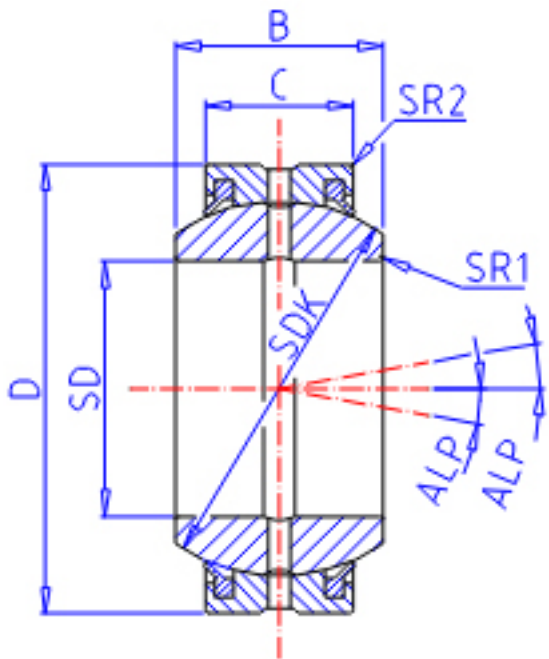

IKO GE 80ES-2RS参数

轴径	STDRT	80	mm	轴径
型号	ORDER	GE 80ES-2RS		型号
重量	MASS	2290	g	重量
主要尺寸	SD	80	mm	内径
	D	120	mm	外径
	B	55	mm	宽度
	C	45	mm	宽度
	SDK	105.0	mm	-
	SR1	1.0	mm	(最小)
	SR2	1.0	mm	(最小)
安装尺寸	SDAMIN	85.5	mm	(最小)
	SDAMAX	89.0	mm	(最大)
	DAMAX	114.5	mm	(最大)
	DAMIN	103.0	mm	(最小)
动态负载容量	CD	463000	N	动态负载容量
静态负载容量	CS	2780000	N	静态负载容量
容许倾斜角度	ALP	4		容许倾斜角度

IKO GE 80ES-2RS图片

参考资料:<http://www.sozhou.com/p/53fef81b.html>