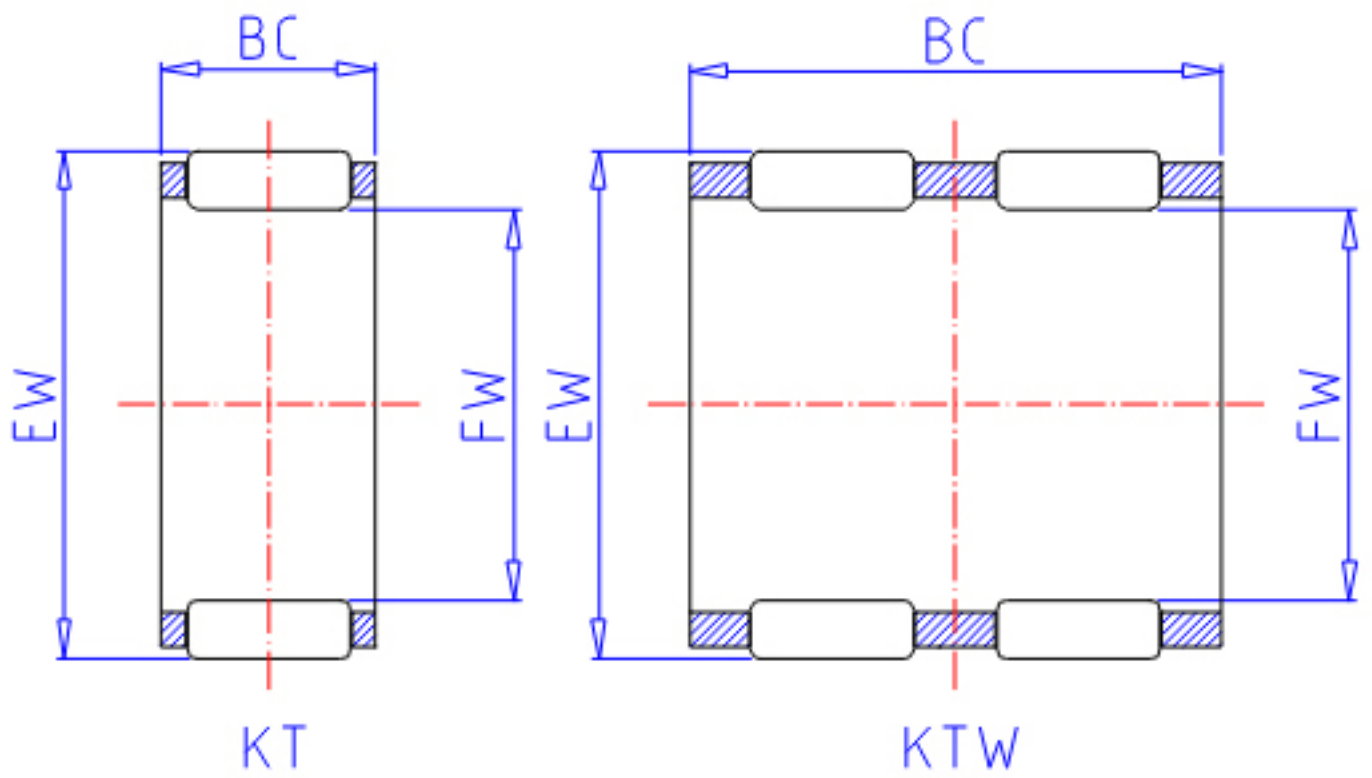

IKO KT 405020参数

轴径	STDRT	40	mm	轴径
型号	ORDER	KT 405020		型号
重量	MASS	61.0	g	重量
主要尺寸	FW	40	mm	内径
	EW	50	mm	外径
	BC	20	mm	宽度
基本额定载荷	CR	35700	N	动载荷
	COR	48600	N	静载荷

IKO KT 405020图片

参考资料:<http://www.sozhou.com/p/53d4bee7.html>