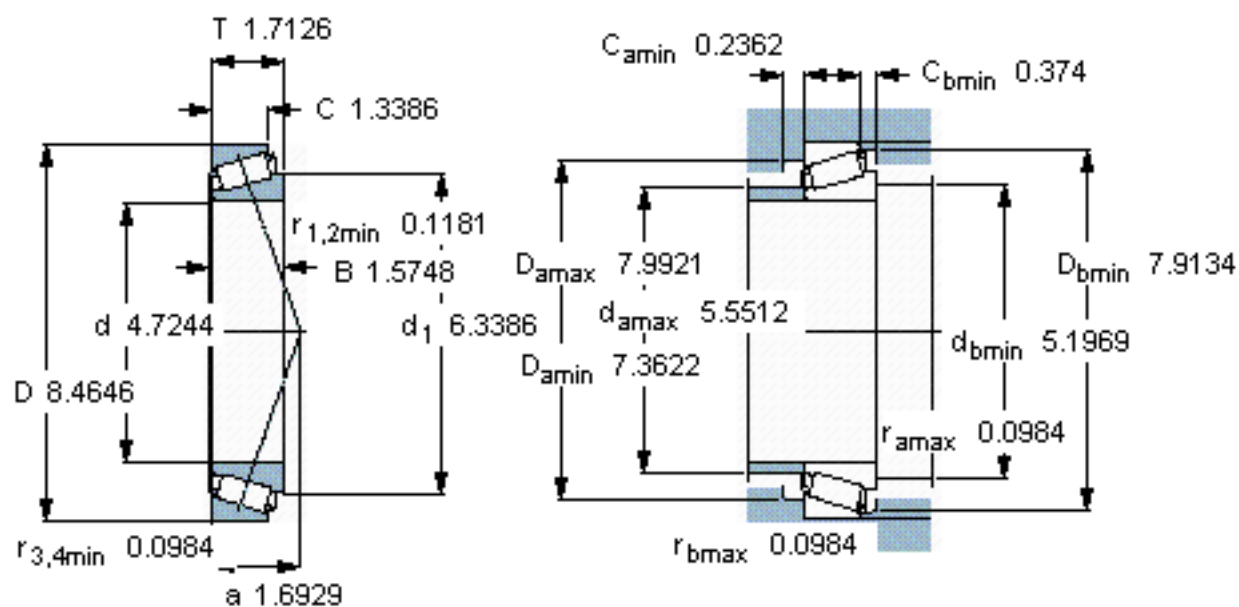

SKF 30224 J2参数

主要尺寸	d	120	mm	-
	D	215	mm	-
	T	43.5	mm	-
基本额定载荷	C	341000	N	动载荷
	C_0	465000	N	静载荷
疲劳载荷极限	P_u	49000	N	-
额定转速	参考转速	2200	r/min	-
	极限转速	3000	r/min	-
重量	重量	6150	g	-
型号	* SKF 探索者轴承	30224 J2	-	-

SKF 30224 J2图片

参考资料: <http://www.sozhou.com/p/53c8a5b2.html>

计算系数
 e 0,43
 Y 1,4
 Y_0 0,8