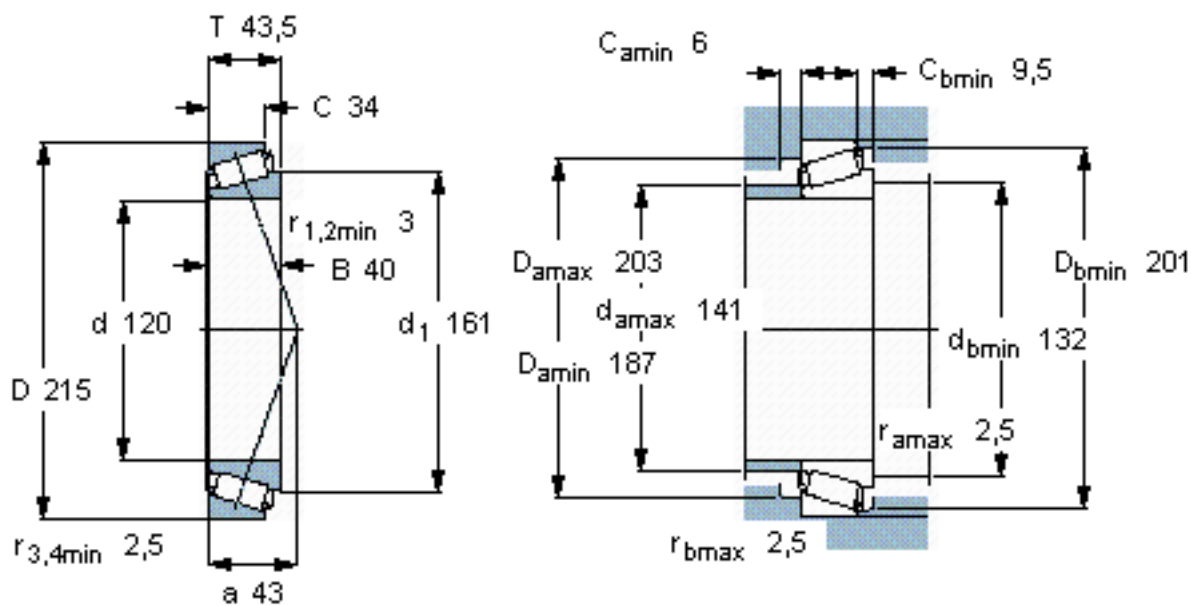

SKF 30224 J2参数

主要尺寸	d	120	mm	-
	D	215	mm	-
	T	43.5	mm	-
基本额定载荷	C	341000	N	动载荷
	C_0	465000	N	静载荷
疲劳载荷极限	P_u	49000	N	-
额定转速	参考转速	2200	r/min	-
	极限转速	3000	r/min	-
重量	重量	6150	g	-
型号	* SKF 探索者轴承	30224 J2	-	-

SKF 30224 J2图片

参考资料: <http://www.sozhou.com/p/53c8a5b2.html>

计算系数
 e 0,43
 Y 1,4
 Y_0 0,8