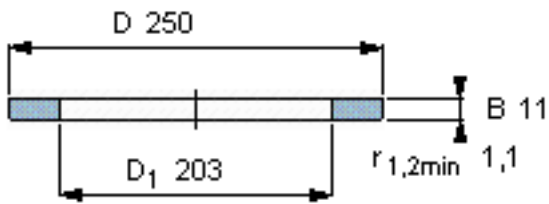

SKF GS 81140参数

尺寸	d	200	mm	-
	D	250	mm	-
	B	11	mm	-
	d <sub>1</sub>	-	mm	-
	D <sub>1</sub>	203	mm	-
	r <sub>1</sub> 、r <sub>1.2</sub>	1.1	mm	-
重量	重量	1520	g	-
型号	型号	GS 81140	-	-

SKF GS 81140图片

轴承座垫圈

轴承座垫圈

参考资料:<http://www.sozhou.com/p/5368d220.html>