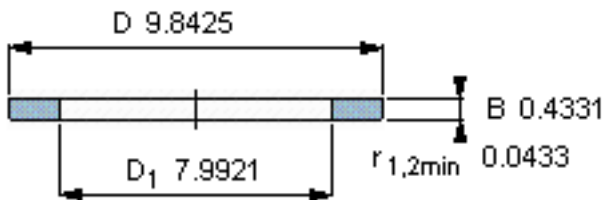

SKF GS 81140参数

尺寸	d	200	mm	-
	D	250	mm	-
	B	11	mm	-
	d <sub>1</sub>	-	mm	-
	D <sub>1</sub>	203	mm	-
	r <sub>1</sub> 、r <sub>1.2</sub>	1.1	mm	-
重量	重量	1520	g	-
型号	型号	GS 81140	-	-

SKF GS 81140图片

轴承座垫圈

轴承座垫圈

参考资料:<http://www.sozhou.com/p/5368d220.html>