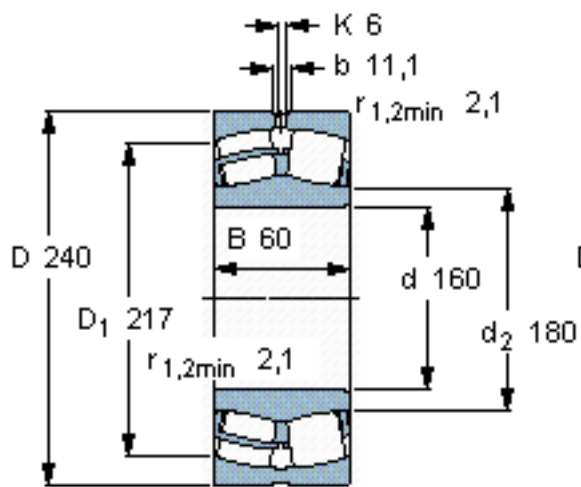

SKF 23032 CC/W33 *参数

主要尺寸	d	160	mm	-
	D	240	mm	-
	B	60	mm	-
基本额定载荷	C	585000	N	动载荷
	C_0	880000	N	静载荷
疲劳载荷极限	P_u	83000	N	-
额定转速	参考转速	2400	r/min	-
	极限转速	3000	r/min	-
重量	重量	9700	g	-
型号	* SKF 探索者轴承	23032 CC/W33 *	-	-

SKF 23032 CC/W33 *图片

计算系数
e 0,22
Y₁ 3
Y₂ 4,6
Y₀ 2,8

计算系数
e 0,22
Y₁ 3
Y₂ 4,6
Y₀ 2,8

参考资料:<http://www.sozhou.com/p/52fd8ca2.html>