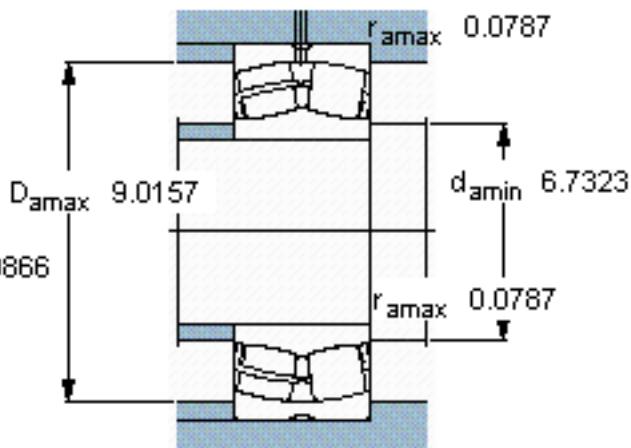

SKF 23032 CC/W33 *参数

主要尺寸	d	160	mm	-
	D	240	mm	-
	B	60	mm	-
基本额定载荷	C	585000	N	动载荷
	C_0	880000	N	静载荷
疲劳载荷极限	P_u	83000	N	-
额定转速	参考转速	2400	r/min	-
	极限转速	3000	r/min	-
重量	重量	9700	g	-
型号	* SKF 探索者轴承	23032 CC/W33 *	-	-

SKF 23032 CC/W33 *图片

计算系数
e 0,22
Y₁ 3
Y₂ 4,6
Y₀ 2,8

计算系数
e 0,22
Y₁ 3
Y₂ 4,6
Y₀ 2,8

参考资料:<http://www.sozhou.com/p/52fd8ca2.html>