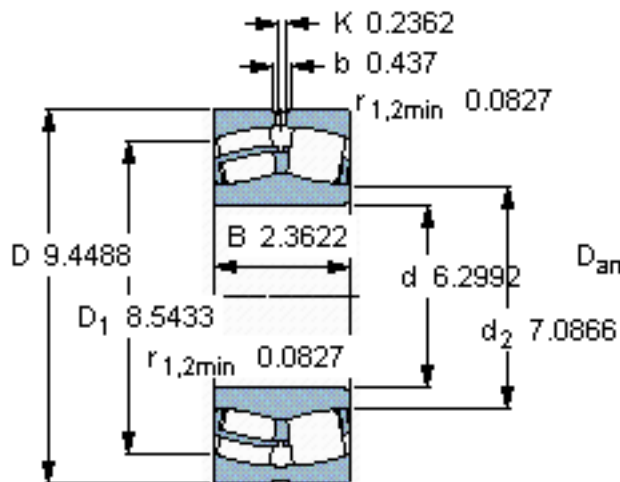

SKF 23032 CC/W33 *参数

主要尺寸	d	160	mm	-
	D	240	mm	-
	B	60	mm	-
基本额定载荷	C	585000	N	动载荷
	C_0	880000	N	静载荷
疲劳载荷极限	P_u	83000	N	-
额定转速	参考转速	2400	r/min	-
	极限转速	3000	r/min	-
重量	重量	9700	g	-
型号	* SKF 探索者轴承	23032 CC/W33 *	-	-

SKF 23032 CC/W33 *图片

计算系数
e 0,22
Y₁ 3
Y₂ 4,6
Y₀ 2,8

计算系数
e 0,22
Y₁ 3
Y₂ 4,6
Y₀ 2,8

参考资料:<http://www.sozhou.com/p/52fd8ca2.html>