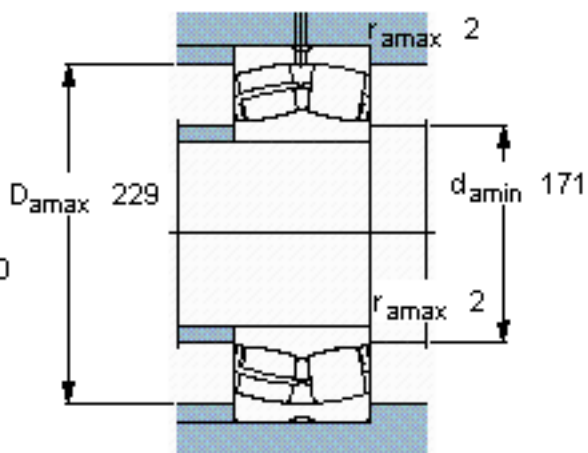

SKF 23032 CC/W33 *参数

主要尺寸	d	160	mm	-
	D	240	mm	-
	B	60	mm	-
基本额定载荷	C	585000	N	动载荷
	C_0	880000	N	静载荷
疲劳载荷极限	P_u	83000	N	-
额定转速	参考转速	2400	r/min	-
	极限转速	3000	r/min	-
重量	重量	9700	g	-
型号	* SKF 探索者轴承	23032 CC/W33 *	-	-

SKF 23032 CC/W33 *图片

计算系数
e 0,22
Y₁ 3
Y₂ 4,6
Y₀ 2,8

计算系数
e 0,22
Y₁ 3
Y₂ 4,6
Y₀ 2,8

参考资料:<http://www.sozhou.com/p/52fd8ca2.html>