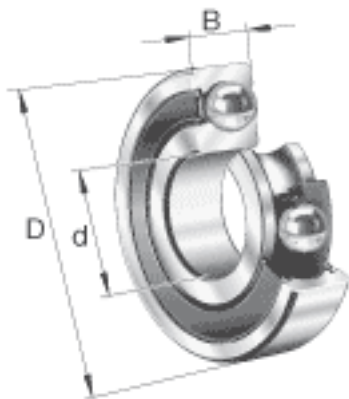

FAG 61810-2RSR-Y参数

尺寸	d	50	mm	-
	D	65	mm	-
	B	7	mm	-
	D₂	61.8	mm	-
	D_{a max}	63	mm	-
基本额定载荷	C_{0r}	6300	N	基本额定静载荷，径向
极限转速	n_G	6700	r/min	极限转速
疲劳极限载荷	C_{ur}	265	N	疲劳极限载荷，径向
基本额定载荷	C_r	7200	N	基本额定动载荷，径向
尺寸	d₁	55.1	mm	-
	d_{a min}	52	mm	-
	r_{a max}	0.3	mm	-
	r_{min}	0.3	mm	-
重量	m	52	g	质量

FAG 61810-2RSR-Y图片