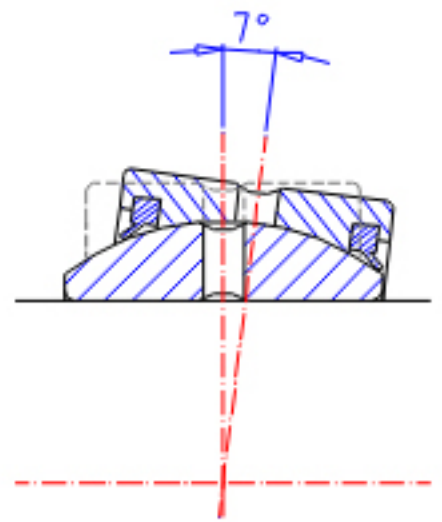

参考资料:<http://www.sozhou.com/p/52d54471.html>