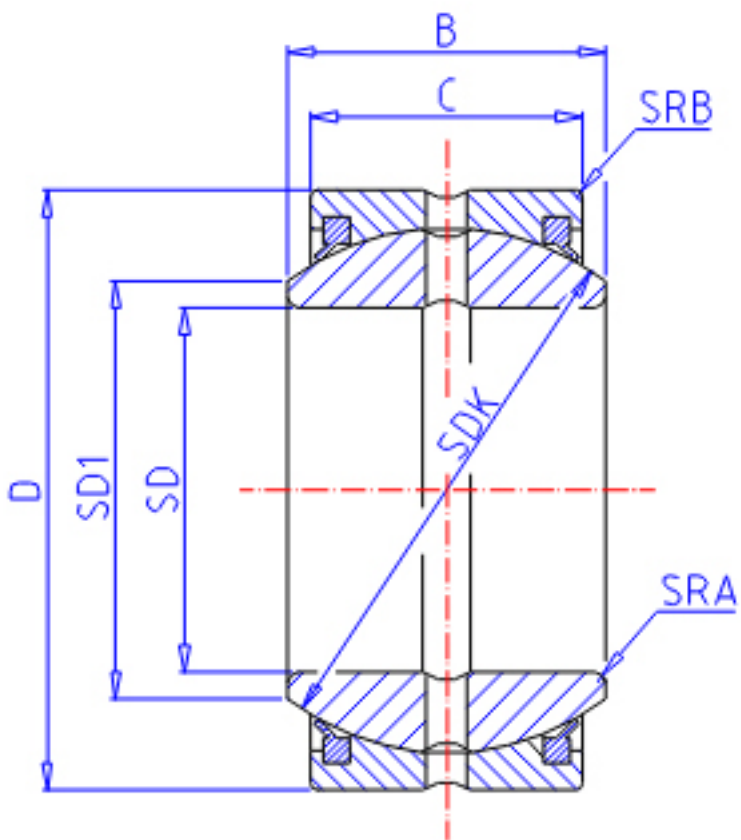

IKO SBB 12-2RS参数

轴径	STDRT	19.05	mm	轴径
型号	ORDER	SBB 12-2RS		型号
重量	MASS	60	g	重量
主要尺寸	SD	19.05	mm	内径
	D	31.75	mm	外径
	B	16.66	mm	宽度
	C	14.27	mm	宽度
	SDK	27.5	mm	-
径向内部间隙	RCCMIN	0.08	mm	径向内部间隙(最小)
	RCCMAX	0.18	mm	径向内部间隙(最大)
主要尺寸	SD1	21.4	mm	-
安装尺寸	SRA	0.6	mm	(最大)
	SRB	0.4	mm	(最大)
动态负载容量	CD	38500	N	动态负载容量
静态负载容量	CS	231000	N	静态负载容量

IKO SBB 12-2RS图片

参考资料:<http://www.sozhou.com/p/52d54471.html>