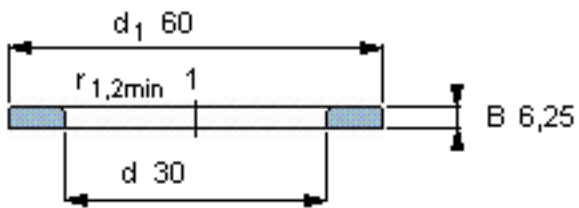

SKF WS 89306参数

尺寸	d	30	mm	-
	D	-	mm	-
	B	6.25	mm	-
	d ₁	60	mm	-
	D ₁	-	mm	-
	r ₁ 、r _{1.2}	1	mm	-
重量	重量	100	g	-
型号	型号	WS 89306	-	-

SKF WS 89306图片

轴垫圈

轴垫圈

参考资料:<http://www.sozhou.com/p/52ba884d.html>