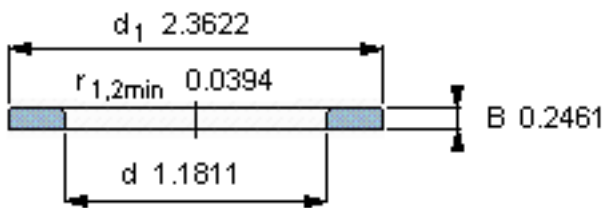

SKF WS 89306参数

尺寸	d	30	mm	-
	D	-	mm	-
	B	6.25	mm	-
	d ₁	60	mm	-
	D ₁	-	mm	-
	r ₁ 、r _{1.2}	1	mm	-
重量	重量	100	g	-
型号	型号	WS 89306	-	-

SKF WS 89306图片

轴垫圈

轴垫圈

参考资料:<http://www.sozhou.com/p/52ba884d.html>