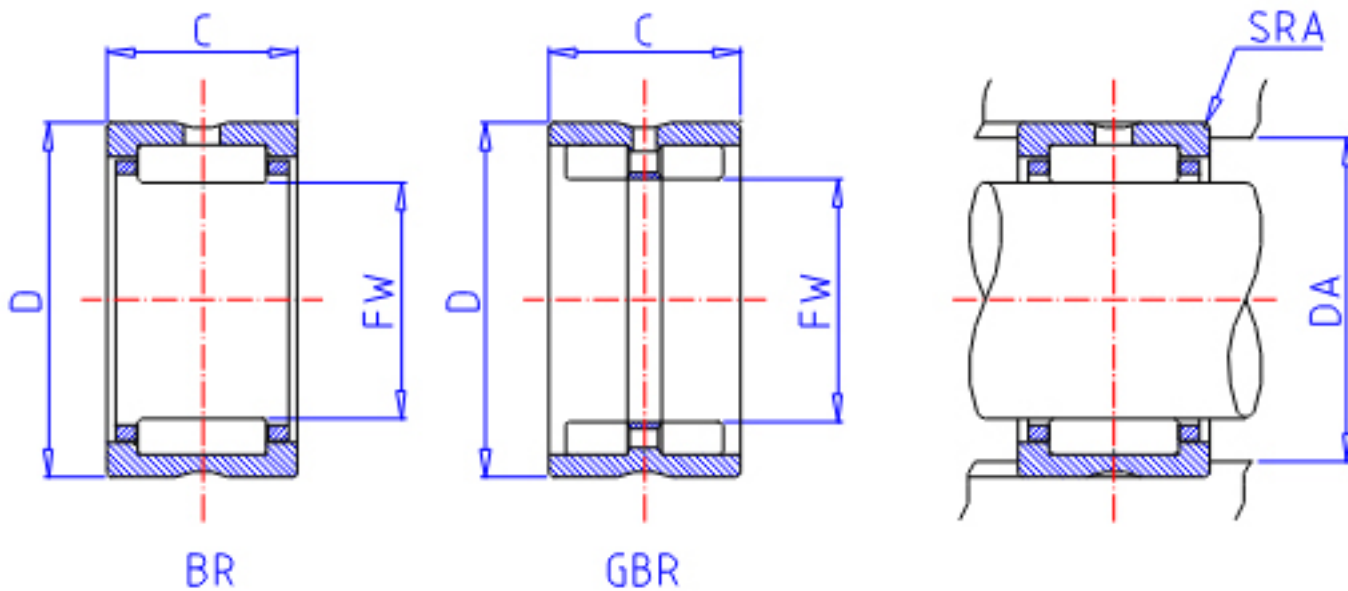

IKO GBR 162416参数

轴径	STDRT	25.400	mm	轴径
型号	ORDER	GBR 162416		型号
重量	MASS	106.0	g	重量
主要尺寸	FW	25.400	mm	内径
	D	38.100	mm	外径
	C	25.40	mm	宽度
	SRA	0.6	mm	(最大)
基本额定载荷	CR	41400	N	动载荷
	COR	67100	N	静载荷

IKO GBR 162416图片