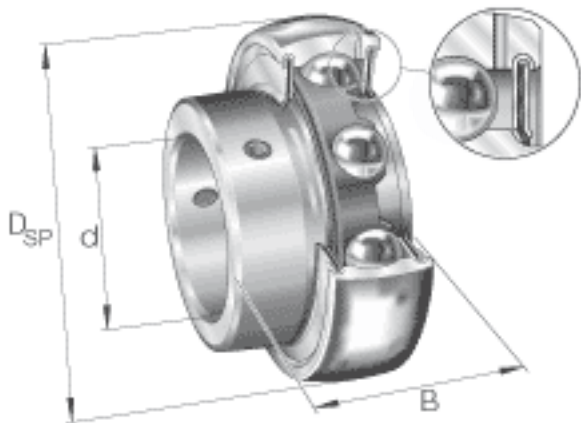

INA GAY100-NPP-B-AS2/V参数

尺寸	d	25.4	mm	-
	D <sub>SP</sub>	52	mm	-
	B	27	mm	-
	A	5.0038	mm	-
	C	15.0114	mm	-
	C <sub>a</sub>	3.9116	mm	-
	d <sub>1</sub>	33.5026	mm	-
	d <sub>2</sub>	30.4038	mm	-
	S	7.493	mm	-
	W	38.1	mm	-
	重量	m	160	g
基本额定载荷	C <sub>r</sub>	14000	N	基本额定动载荷, 径向
	C <sub>0r</sub>	7800	N	基本额定静载荷, 径向

INA GAY100-NPP-B-AS2/V图片

参考资料:<http://www.sozhou.com/p/528a6550.html>