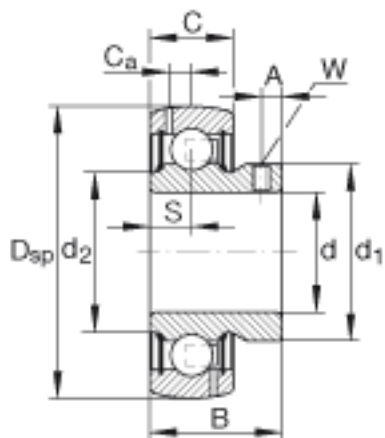

INA GAY100-NPP-B-AS2/V参数

尺寸	d	25.4	mm	-
	D <sub>SP</sub>	52	mm	-
	B	27	mm	-
	A	5.0038	mm	-
	C	15.0114	mm	-
	C <sub>a</sub>	3.9116	mm	-
	d <sub>1</sub>	33.5026	mm	-
	d <sub>2</sub>	30.4038	mm	-
	S	7.493	mm	-
	W	38.1	mm	-
	重量	m	160	g
基本额定载荷	C <sub>r</sub>	14000	N	基本额定动载荷, 径向
	C <sub>0r</sub>	7800	N	基本额定静载荷, 径向

INA GAY100-NPP-B-AS2/V图片

参考资料:<http://www.sozhou.com/p/528a6550.html>