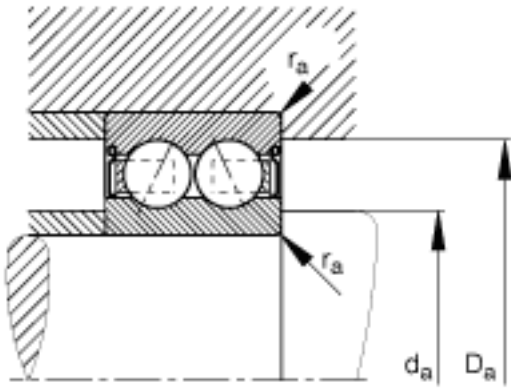

FAG 3803-B-2RSR-TVH参数

尺寸	d	17	mm	-
	D	26	mm	-
	B	7	mm	-
	a	10.9	mm	-
	D_2			-
	$D_{a\ max}$	24	mm	-
	d_1	20	mm	-
	$d_{a\ min}$	19	mm	-
	$r_{a\ max}$	0.3	mm	-
	基本额定载荷	C_r	2480	N
C_{0r}		2080	N	基本额定静载荷，径向
疲劳极限载荷	C_{ur}	107	N	疲劳极限载荷，径向
极限转速	n_G	12000	r/min	极限转速
尺寸	r_{min}	0.3	mm	-
接触角	α	25		接触角
重量	m	15	g	质量

FAG 3803-B-2RSR-TVH图片

参考资料: <http://www.sozhou.com/p/521064a2.html>