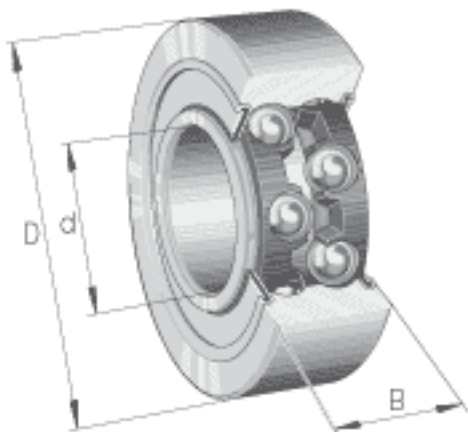

FAG 3803-B-2RSR-TVH参数

尺寸	d	17	mm	-
	D	26	mm	-
	B	7	mm	-
	a	10.9	mm	-
	D_2			-
	$D_{a\ max}$	24	mm	-
	d_1	20	mm	-
	$d_{a\ min}$	19	mm	-
	$r_{a\ max}$	0.3	mm	-
	基本额定载荷	C_r	2480	N
C_{0r}		2080	N	基本额定静载荷，径向
疲劳极限载荷	C_{ur}	107	N	疲劳极限载荷，径向
极限转速	n_G	12000	r/min	极限转速
尺寸	r_{min}	0.3	mm	-
接触角	α	25		接触角
重量	m	15	g	质量

FAG 3803-B-2RSR-TVH图片

参考资料: <http://www.sozhou.com/p/521064a2.html>