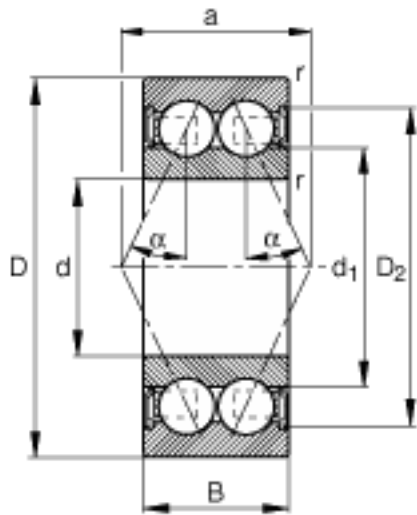

FAG 3803-B-2RSR-TVH参数

尺寸	d	17	mm	-
	D	26	mm	-
	B	7	mm	-
	a	10.9	mm	-
	D_2			-
	$D_{a\ max}$	24	mm	-
	d_1	20	mm	-
	$d_{a\ min}$	19	mm	-
	$r_{a\ max}$	0.3	mm	-
	基本额定载荷	C_r	2480	N
C_{0r}		2080	N	基本额定静载荷，径向
疲劳极限载荷	C_{ur}	107	N	疲劳极限载荷，径向
极限转速	n_G	12000	r/min	极限转速
尺寸	r_{min}	0.3	mm	-
接触角	α	25		接触角
重量	m	15	g	质量

FAG 3803-B-2RSR-TVH图片

参考资料: <http://www.sozhou.com/p/521064a2.html>