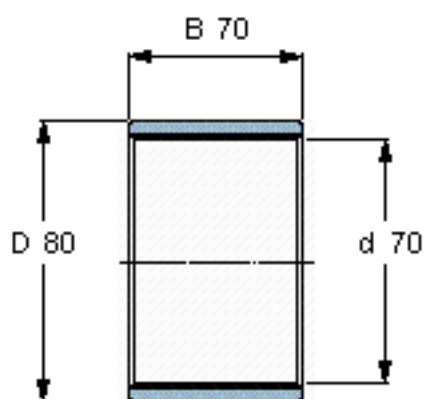

SKF PWM 708070参数

主要尺寸	d	70	mm	-
	D	80	mm	-
	B	70	mm	-
重量	重量	150	g	-
型号	型号	PWM 708070	-	-

SKF PWM 708070图片

参考资料:<http://www.sozhou.com/p/5208bac4.html>