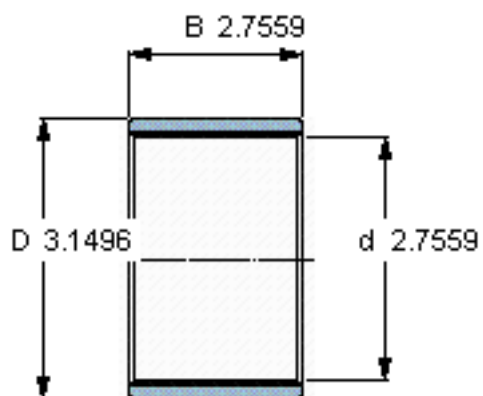

SKF PWM 708070参数

主要尺寸	d	70	mm	-
	D	80	mm	-
	B	70	mm	-
重量	重量	150	g	-
型号	型号	PWM 708070	-	-

SKF PWM 708070图片

参考资料:<http://www.sozhou.com/p/5208bac4.html>