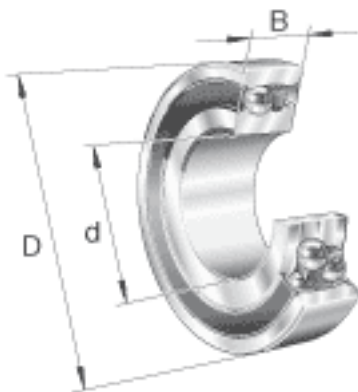

FAG 2212-2RS-TVH参数

尺寸	d	60	mm	-
	D	110	mm	-
	B	28	mm	-
	D₂	98.5	mm	-
	D_{a max}	101	mm	-
	d_{a min}	69	mm	-
	r_{a max}	1.5	mm	-
	r_{min}	1.5	mm	-
重量	m	1130	g	质量
基本额定载荷	C_r	30500	N	基本额定动载荷，径向
计算系数	e	0.18		-
	Y₁	3.47		-
	Y₂	5.37		-
基本额定载荷	C_{0r}	11400	N	基本额定静载荷，径向
计算系数	Y₀	3.64		-
极限转速	n_G	4300	r/min	极限转速
参考转速	n_B	0	r/min	参考速度
疲劳极限载荷	C_{ur}	710	N	疲劳极限载荷，径向

FAG 2212-2RS-TVH图片