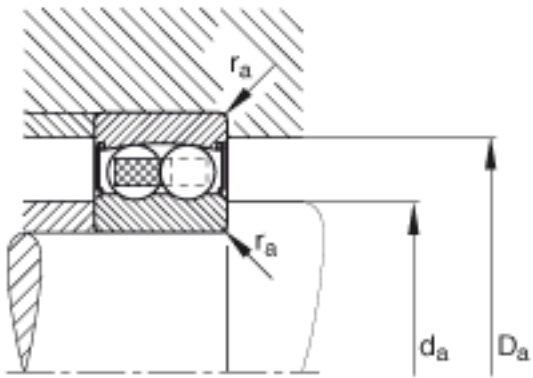

参考资料:<http://www.sozhou.com/p/51f24bae.html>