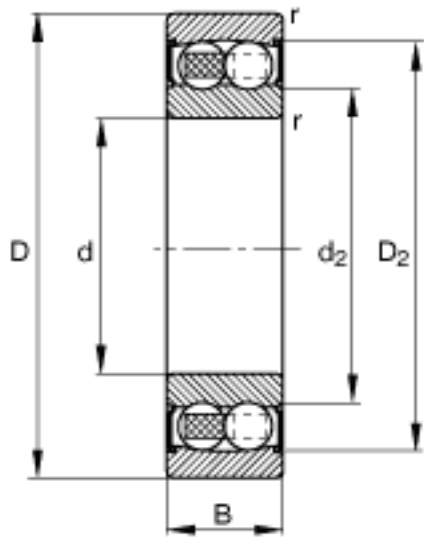

### FAG 2212-2RS-TVH参数

尺寸	d	60	mm	-
	D	110	mm	-
	B	28	mm	-
	D <sub>2</sub>	98.5	mm	-
	D <sub>a max</sub>	101	mm	-
	d <sub>a min</sub>	69	mm	-
	r <sub>a max</sub>	1.5	mm	-
	r <sub>min</sub>	1.5	mm	-
重量	m	1130	g	质量
基本额定载荷	C <sub>r</sub>	30500	N	基本额定动载荷，径向
计算系数	e	0.18		-
	Y <sub>1</sub>	3.47		-
	Y <sub>2</sub>	5.37		-
基本额定载荷	C <sub>0r</sub>	11400	N	基本额定静载荷，径向
计算系数	Y <sub>0</sub>	3.64		-
极限转速	n <sub>G</sub>	4300	r/min	极限转速
参考转速	n <sub>B</sub>	0	r/min	参考速度
疲劳极限载荷	C <sub>ur</sub>	710	N	疲劳极限载荷，径向

### FAG 2212-2RS-TVH图片

参考资料:<http://www.sozhou.com/p/51f24bae.html>