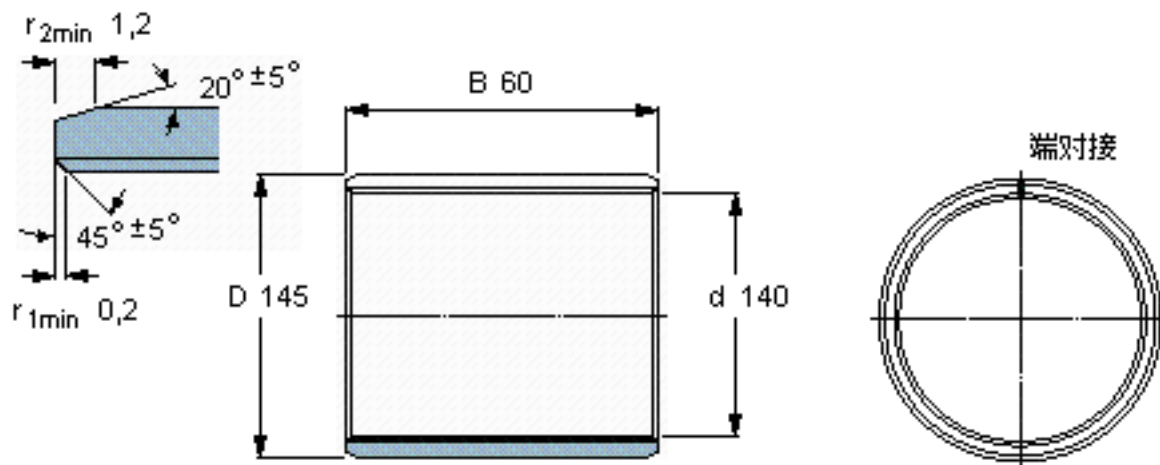

SKF PCM 14014560 B参数

主要尺寸	d	140	mm	-
	D	145	mm	-
	B	60	mm	-
基本额定载荷	C	655000	N	动载荷
	C_0	2040000	N	静载荷
重量	重量	500	g	-
型号	型号	PCM 14014560 B	-	-

SKF PCM 14014560 B图片

特定负荷系数
材料常数

K 80
 K_M 480

参考资料: <http://www.sozhou.com/p/51ea043b.html>