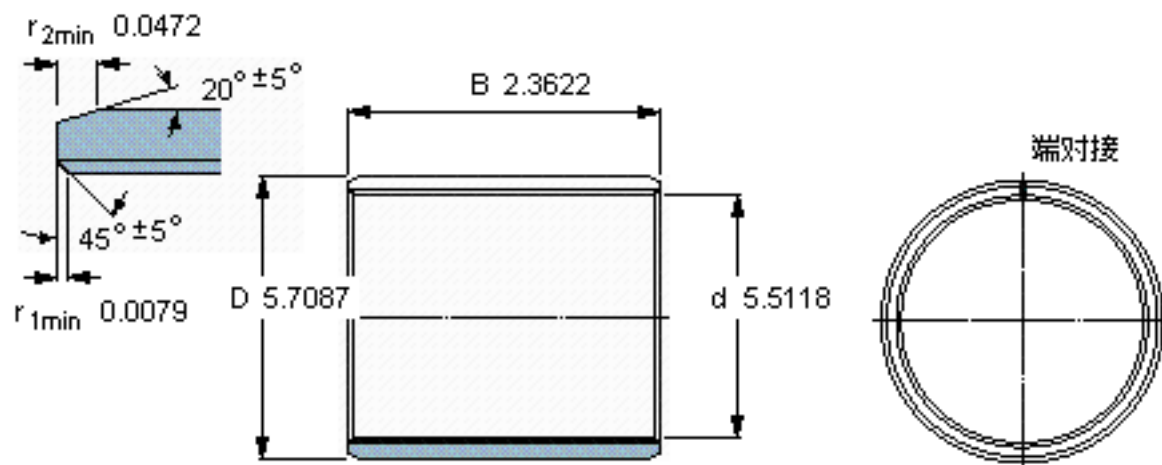

SKF PCM 14014560 B参数

主要尺寸	d	140	mm	-
	D	145	mm	-
	B	60	mm	-
基本额定载荷	C	655000	N	动载荷
	C_0	2040000	N	静载荷
重量	重量	500	g	-
型号	型号	PCM 14014560 B	-	-

SKF PCM 14014560 B图片

特定负荷系数
材料常数

K 80
 K_M 480

参考资料: <http://www.sozhou.com/p/51ea043b.html>