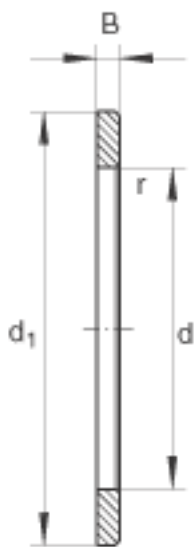

### INA WS81130参数

尺寸	d	150	mm	-
	d <sub>1</sub>	188	mm	-
	B	9.5	mm	-
	r <sub>min</sub>	1	mm	-
重量	m	796	g	质量

### INA WS81130图片

参考资料:<http://www.sozhou.com/p/51df8503.html>