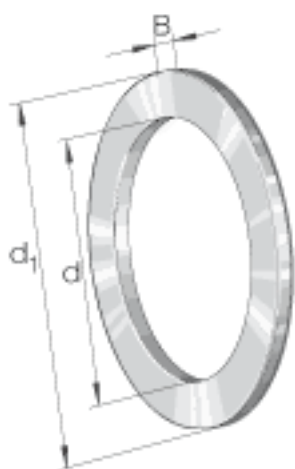

### INA WS81130参数

尺寸	d	150	mm	-
	d <sub>1</sub>	188	mm	-
	B	9.5	mm	-
	r <sub>min</sub>	1	mm	-
重量	m	796	g	质量

### INA WS81130图片

参考资料:<http://www.sozhou.com/p/51df8503.html>