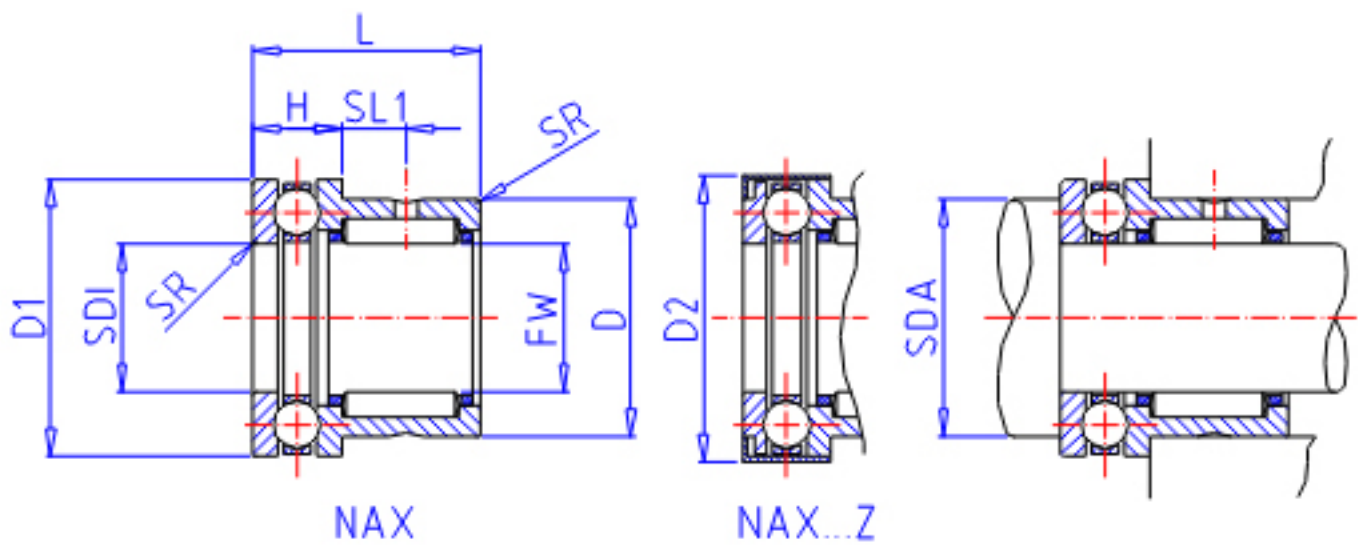

参考资料:<http://www.sozhou.com/p/518d09e4.html>