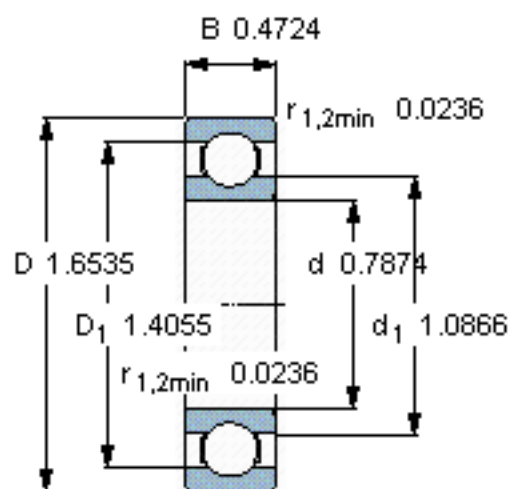

计算系数

k_r 0,025

f_0 14