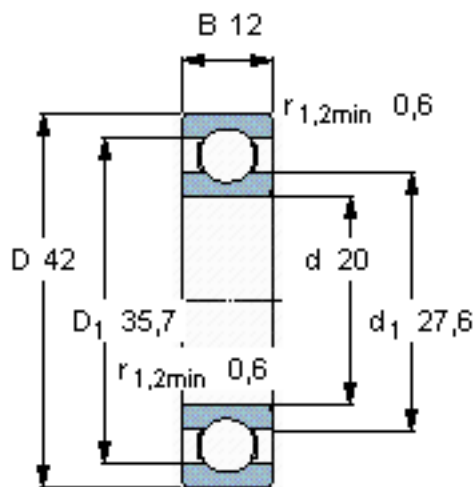

SKF W 6004参数

主要尺寸	d	20	mm	-
	D	42	mm	-
	B	12	mm	-
基本额定载荷	C	7930	N	动载荷
	C_0	4900	N	静载荷
疲劳载荷极限	P_u	212	N	-
额定转速	参考转速	38000	r/min	-
	极限转速	24000	r/min	-
重量	重量	69	g	-
型号	型号	W 6004	-	-

SKF W 6004图片

计算系数

k_r 0,025