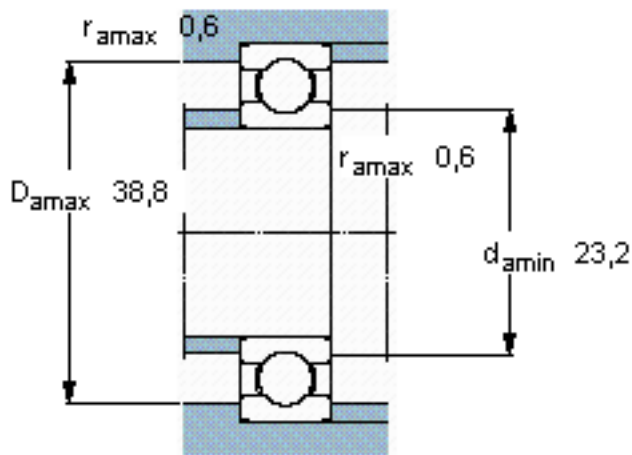

SKF W 6004参数

主要尺寸	d	20	mm	-
	D	42	mm	-
	B	12	mm	-
基本额定载荷	C	7930	N	动载荷
	C_0	4900	N	静载荷
疲劳载荷极限	P_u	212	N	-
额定转速	参考转速	38000	r/min	-
	极限转速	24000	r/min	-
重量	重量	69	g	-
型号	型号	W 6004	-	-

SKF W 6004图片

计算系数

k_r 0,025