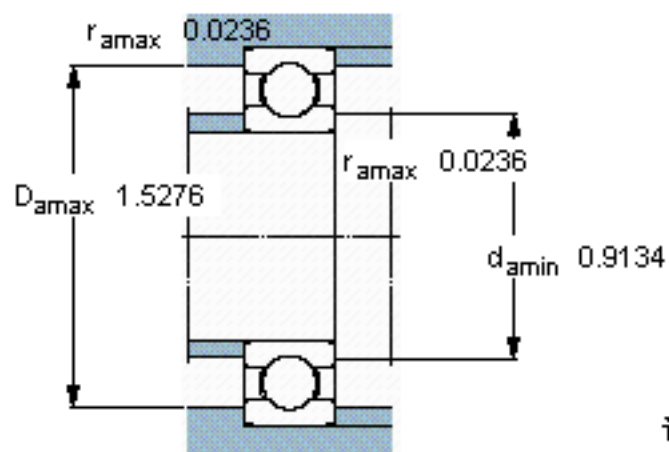

计算系数

k_r 0,025

f_0 14