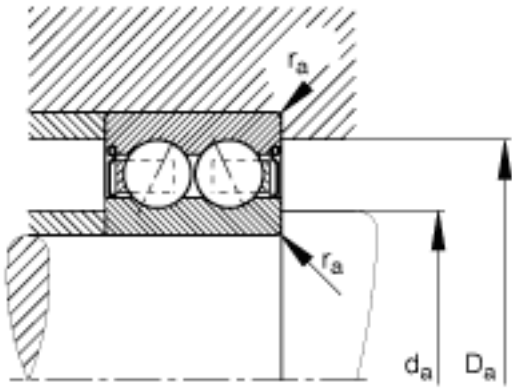

参考资料:<http://www.sozhou.com/p/5155c991.html>