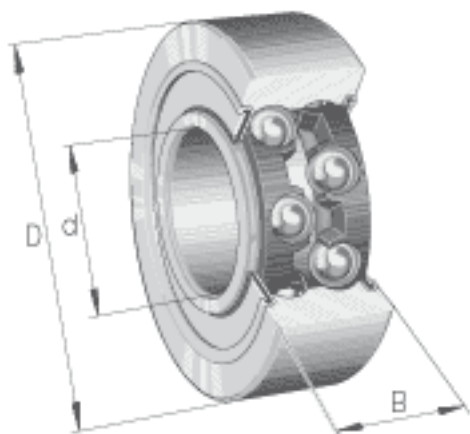

FAG 3000-B-2RSR-TVH参数

尺寸	d	10	mm	-	
	D	26	mm	-	
	B	12	mm	-	
	a	12.3	mm	-	
	D_2			-	
	$D_{a \max}$	24	mm	-	
	d_1	13.5	mm	-	
	$d_{a \min}$	12	mm	-	
	$r_{a \max}$	0.3	mm	-	
	$r_{\min}$	0.3	mm	-	
	接触角	α	25		接触角
重量	m	22	g	质量	
基本额定载荷	C_r	5700	N	基本额定动载荷，径向	
	C_{0r}	3250	N	基本额定静载荷，径向	
疲劳极限载荷	C_{ur}	164	N	疲劳极限载荷，径向	
极限转速	n_G	14000	r/min	极限转速	

FAG 3000-B-2RSR-TVH图片