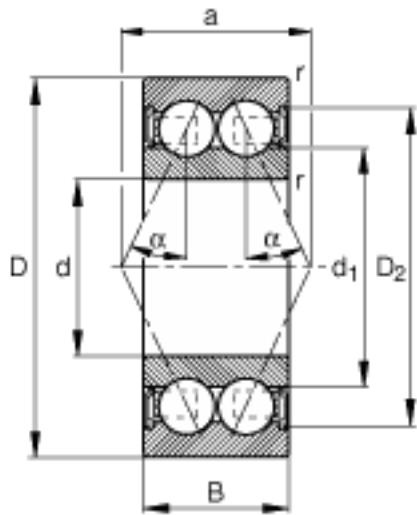

FAG 3000-B-2RSR-TVH参数

尺寸	d	10	mm	-
	D	26	mm	-
	B	12	mm	-
	a	12.3	mm	-
	D_2			-
	$D_{a \max}$	24	mm	-
	d_1	13.5	mm	-
	$d_{a \min}$	12	mm	-
	$r_{a \max}$	0.3	mm	-
	r_{\min}	0.3	mm	-
	接触角	α	25	
重量	m	22	g	质量
基本额定载荷	C_r	5700	N	基本额定动载荷，径向
	C_{0r}	3250	N	基本额定静载荷，径向
疲劳极限载荷	C_{ur}	164	N	疲劳极限载荷，径向
极限转速	n_G	14000	r/min	极限转速

FAG 3000-B-2RSR-TVH图片

参考资料:<http://www.sozhou.com/p/5155c991.html>