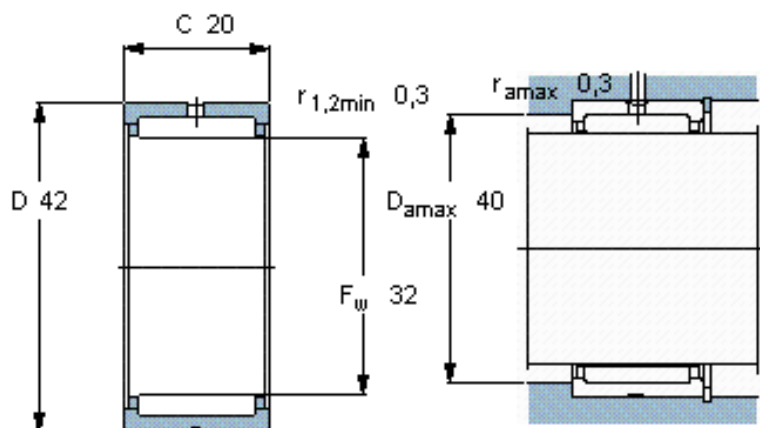

SKF NK 32/20 TN参数

主要尺寸	F_w	32	mm	-
	D	42	mm	-
	C	20	mm	-
基本额定载荷	C	26400	N	动载荷
	C_0	48000	N	静载荷
疲劳载荷极限	P_u	6000	N	-
额定转速	参考转速	12000	r/min	-
	极限转速	14000	r/min	-
重量	重量	64	g	-
型号	型号	NK 32/20 TN	-	-

SKF NK 32/20 TN图片

适宜的附件

G密封件
SD密封件：
CR密封件

G 32x42x4
SD 32x42x4
-

适宜的附件

G密封件
SD密封件：
CR密封件

G 32x42x4
SD 32x42x4
-

参考资料:<http://www.sozhou.com/p/513fc249.html>