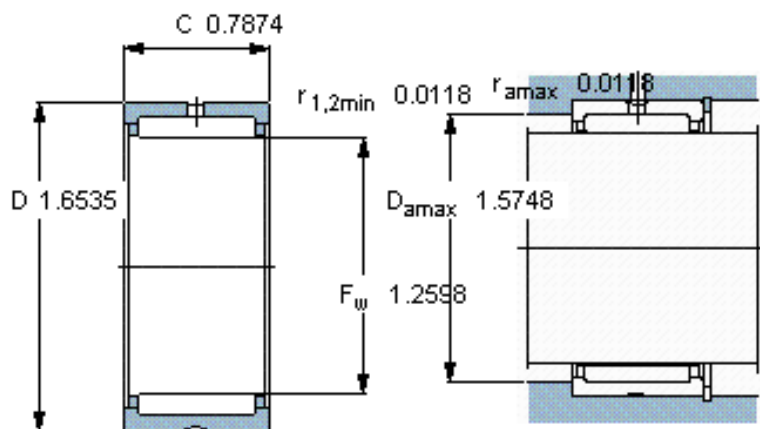

SKF NK 32/20 TN参数

主要尺寸	F_w	32	mm	-
	D	42	mm	-
	C	20	mm	-
基本额定载荷	C	26400	N	动载荷
	C_0	48000	N	静载荷
疲劳载荷极限	P_u	6000	N	-
额定转速	参考转速	12000	r/min	-
	极限转速	14000	r/min	-
重量	重量	64	g	-
型号	型号	NK 32/20 TN	-	-

SKF NK 32/20 TN图片

适宜的附件

G密封件
SD密封件：
CR密封件

G 32x42x4
SD 32x42x4
-

适宜的附件

G密封件
SD密封件：
CR密封件

G 32x42x4
SD 32x42x4
-

参考资料:<http://www.sozhou.com/p/513fc249.html>