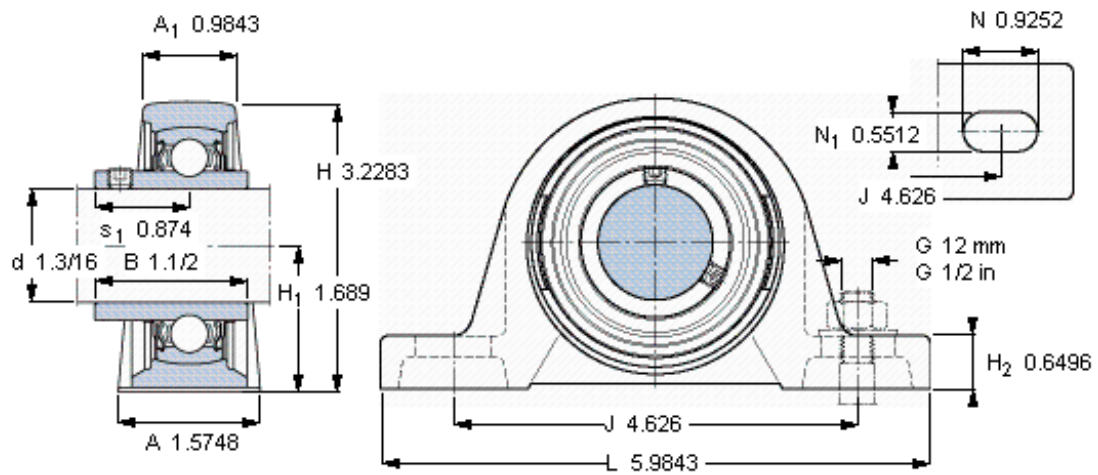

SKF SY 1.3/16 TF/VA201参数

主要尺寸	d	30.163	mm	-
	A	40	mm	-
	H	82	mm	-
	H ₁	42.9	mm	-
	L	152	mm	-
基本额定载荷	C ₀	11200	N	静载荷
重量	重量	1100	g	-
型号	轴承单元	SY 1.3/16 TF/VA201	-	-
	轴承座	SY 506 U/VA228	-	-
	轴承	YAR 206-103-2FW/VA201	-	-

SKF SY 1.3/16 TF/VA201图片

平头螺钉

适宜的止动环 [Nm]

六角键销尺寸 [mm]

10-32x16

4

3,175

参考资料: <http://www.sozhou.com/p/5112fd53.html>

平头螺钉
 适宜的止动环 [Nm]
 六角键销尺寸 [mm]

10-32×1/4
 4
 3,175