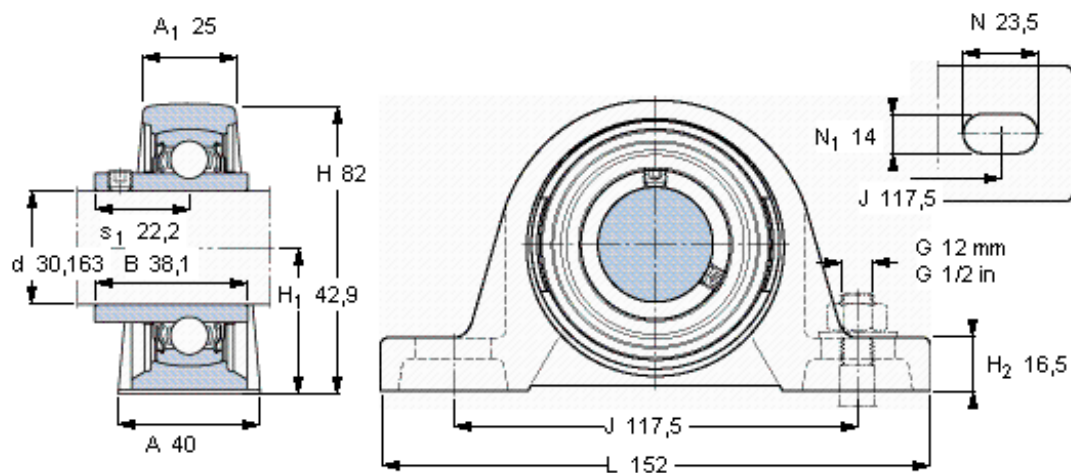

SKF SY 1.3/16 TF/VA201参数

主要尺寸	d	30.163	mm	-
	A	40	mm	-
	H	82	mm	-
	H ₁	42.9	mm	-
	L	152	mm	-
基本额定载荷	C ₀	11200	N	静载荷
重量	重量	1100	g	-
型号	轴承单元	SY 1.3/16 TF/VA201	-	-
	轴承座	SY 506 U/VA228	-	-
	轴承	YAR 206-103-2FW/VA201	-	-

SKF SY 1.3/16 TF/VA201图片

平头螺钉

适宜的止动环 [Nm]

六角键销尺寸 [mm]

10-32x16

4

3,175

参考资料: <http://www.sozhou.com/p/5112fd53.html>

平头螺钉
 适宜的止动环 [Nm]
 六角键销尺寸 [mm]

10-32×1/4
 4
 3,175