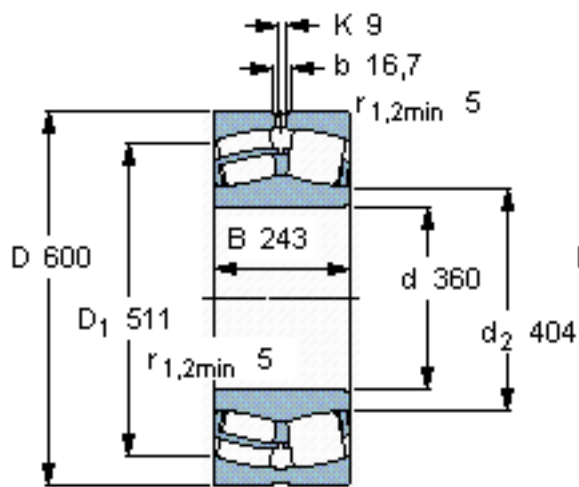

SKF 24172 ECCJ/W33 *参数

主要尺寸	d	360	mm	-
	D	600	mm	-
	B	243	mm	-
基本额定载荷	C	5600000	N	动载荷
	C_0	9300000	N	静载荷
疲劳载荷极限	P_u	670000	N	-
额定转速	参考转速	400	r/min	-
	极限转速	600	r/min	-
重量	重量	280000	g	-
型号	* SKF 探索者轴承	24172 ECCJ/W33 *	-	-

SKF 24172 ECCJ/W33 *图片

计算系数
e 0,4
Y₁ 1,7
Y₂ 2,5
Y₀ 1,6

计算系数
e 0,4
Y₁ 1,7
Y₂ 2,5
Y₀ 1,6

参考资料:<http://www.sozhou.com/p/50d717fc.html>