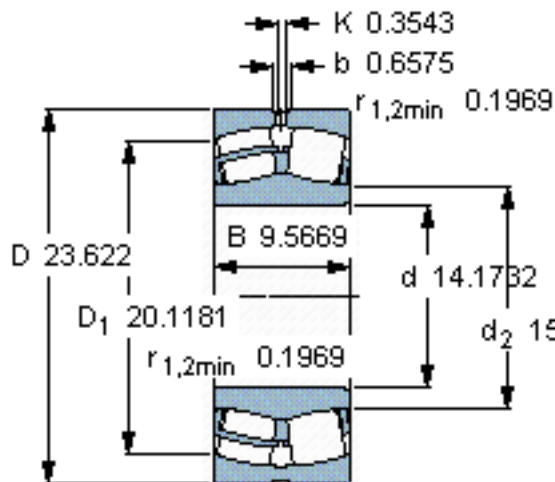

SKF 24172 ECCJ/W33 *参数

主要尺寸	d	360	mm	-
	D	600	mm	-
	B	243	mm	-
基本额定载荷	C	5600000	N	动载荷
	C_0	9300000	N	静载荷
疲劳载荷极限	P_u	670000	N	-
额定转速	参考转速	400	r/min	-
	极限转速	600	r/min	-
重量	重量	280000	g	-
型号	* SKF 探索者轴承	24172 ECCJ/W33 *	-	-

SKF 24172 ECCJ/W33 *图片

计算系数
e 0,4
Y₁ 1,7
Y₂ 2,5
Y₀ 1,6

计算系数
e 0,4
Y₁ 1,7
Y₂ 2,5
Y₀ 1,6

参考资料:<http://www.sozhou.com/p/50d717fc.html>