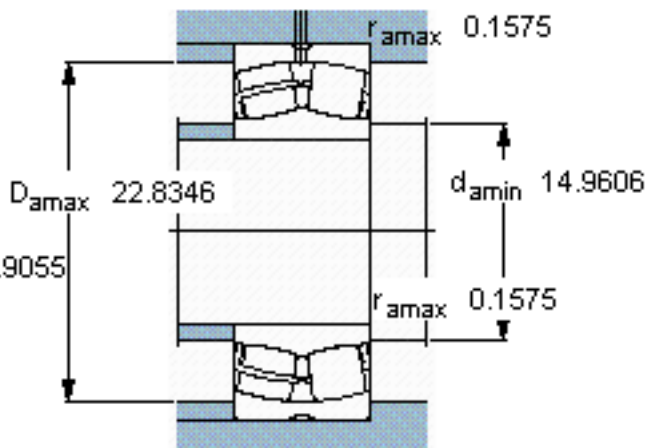

SKF 24172 ECCJ/W33 *参数

主要尺寸	d	360	mm	-
	D	600	mm	-
	B	243	mm	-
基本额定载荷	C	5600000	N	动载荷
	C_0	9300000	N	静载荷
疲劳载荷极限	P_u	670000	N	-
额定转速	参考转速	400	r/min	-
	极限转速	600	r/min	-
重量	重量	280000	g	-
型号	* SKF 探索者轴承	24172 ECCJ/W33 *	-	-

SKF 24172 ECCJ/W33 *图片

计算系数
e 0,4
Y₁ 1,7
Y₂ 2,5
Y₀ 1,6

计算系数
e 0,4
Y₁ 1,7
Y₂ 2,5
Y₀ 1,6

参考资料:<http://www.sozhou.com/p/50d717fc.html>