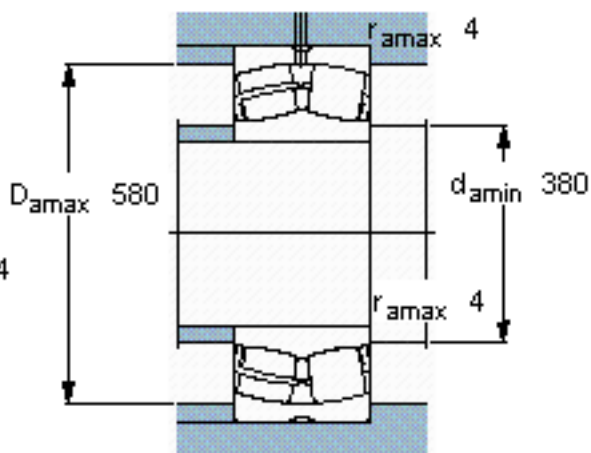

SKF 24172 ECCJ/W33 *参数

主要尺寸	d	360	mm	-
	D	600	mm	-
	B	243	mm	-
基本额定载荷	C	5600000	N	动载荷
	C_0	9300000	N	静载荷
疲劳载荷极限	P_u	670000	N	-
额定转速	参考转速	400	r/min	-
	极限转速	600	r/min	-
重量	重量	280000	g	-
型号	* SKF 探索者轴承	24172 ECCJ/W33 *	-	-

SKF 24172 ECCJ/W33 *图片

计算系数
e 0,4
Y₁ 1,7
Y₂ 2,5
Y₀ 1,6

计算系数
e 0,4
Y₁ 1,7
Y₂ 2,5
Y₀ 1,6

参考资料:<http://www.sozhou.com/p/50d717fc.html>