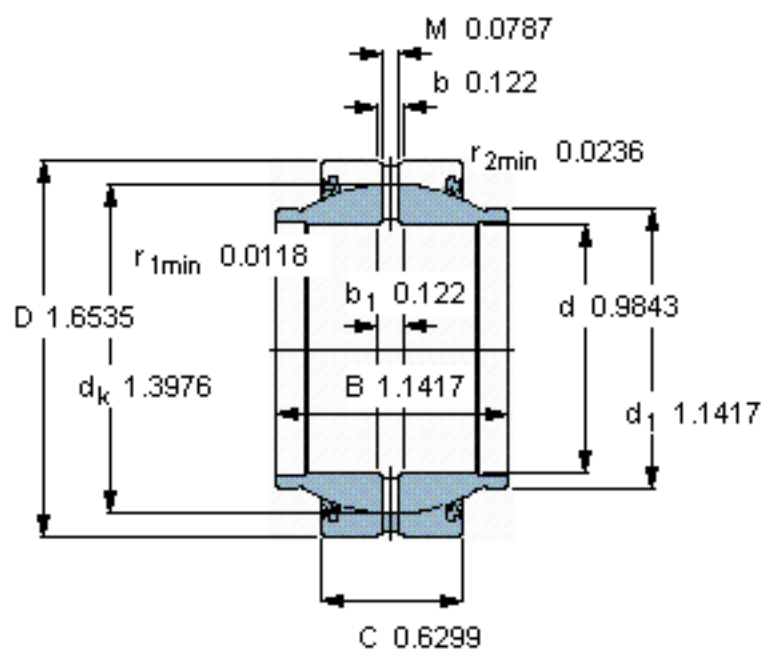

SKF GEM 25 ES-2RS参数

主要尺寸	d	25	mm	-
	D	42	mm	-
	B	29	mm	-
	C	16	mm	-
倾斜角	±	4	度	-
基本额定载荷	C	48000	N	动载荷
	C_0	240000	N	静载荷
重量	重量	130	g	-
型号	型号	GEM 25 ES-2RS	-	-

SKF GEM 25 ES-2RS图片

参考资料: <http://www.sozhou.com/p/50b64a7c.html>

特定負荷係数

K 100

材料係数

K_M 330