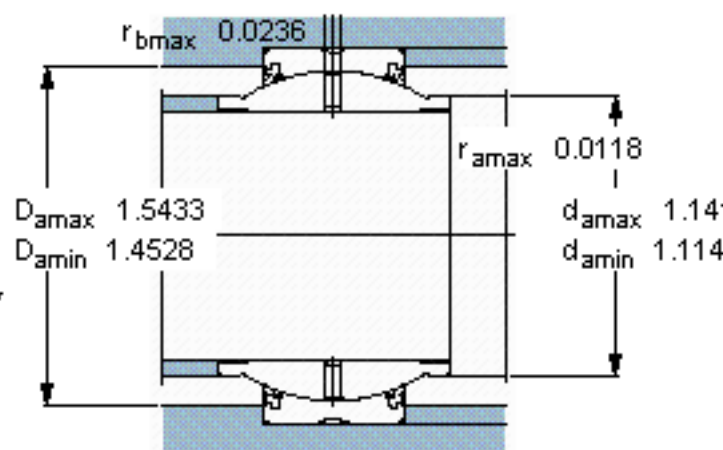

SKF GEM 25 ES-2RS参数

主要尺寸	d	25	mm	-
	D	42	mm	-
	B	29	mm	-
	C	16	mm	-
倾斜角	±	4	度	-
基本额定载荷	C	48000	N	动载荷
	C_0	240000	N	静载荷
重量	重量	130	g	-
型号	型号	GEM 25 ES-2RS	-	-

SKF GEM 25 ES-2RS图片

参考资料: <http://www.sozhou.com/p/50b64a7c.html>