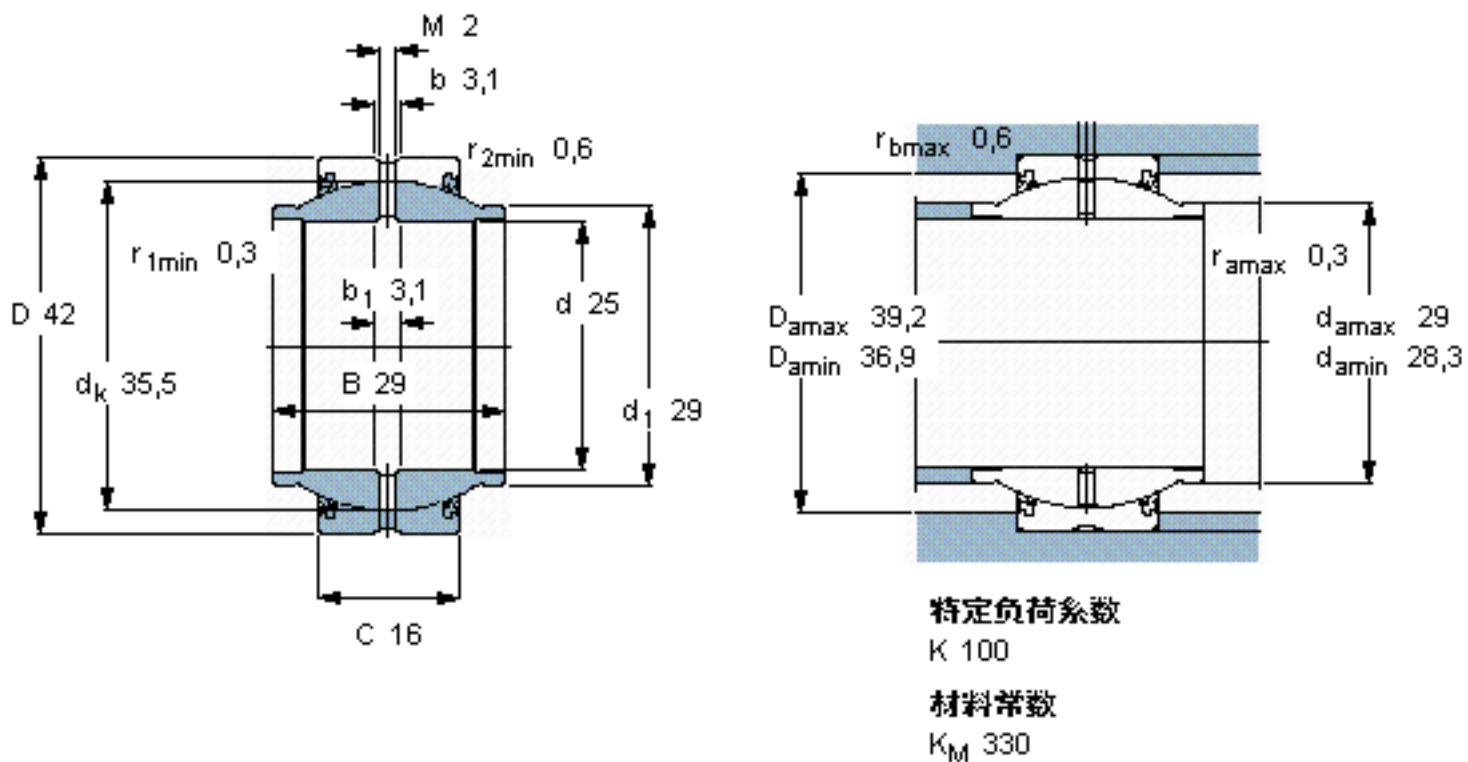

SKF GEM 25 ES-2RS参数

主要尺寸	d	25	mm	-
	D	42	mm	-
	B	29	mm	-
	C	16	mm	-
倾斜角	±	4	度	-
基本额定载荷	C	48000	N	动载荷
	C_0	240000	N	静载荷
重量	重量	130	g	-
型号	型号	GEM 25 ES-2RS	-	-

SKF GEM 25 ES-2RS图片

参考资料: <http://www.sozhou.com/p/50b64a7c.html>