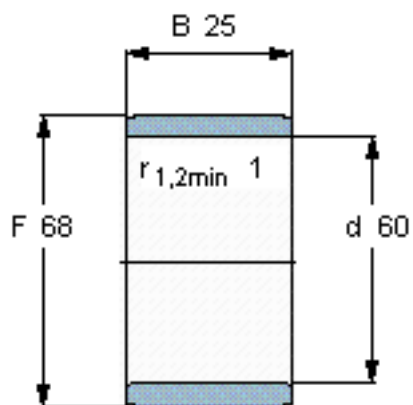

SKF IR 60x68x25参数

主要尺寸	d	60	mm	-
	F	68	mm	-
	B	25	mm	-
	最小	1	mm	-
重量	重量	150	g	-
型号	型号	IR 60x68x25	-	-

SKF IR 60x68x25图片

参考资料:<http://www.sozhou.com/p/50aebddf.html>