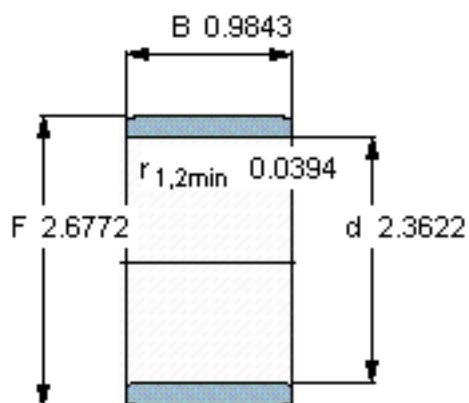

SKF IR 60x68x25参数

主要尺寸	d	60	mm	-
	F	68	mm	-
	B	25	mm	-
	最小	1	mm	-
重量	重量	150	g	-
型号	型号	IR 60x68x25	-	-

SKF IR 60x68x25图片

参考资料:<http://www.sozhou.com/p/50aebddf.html>